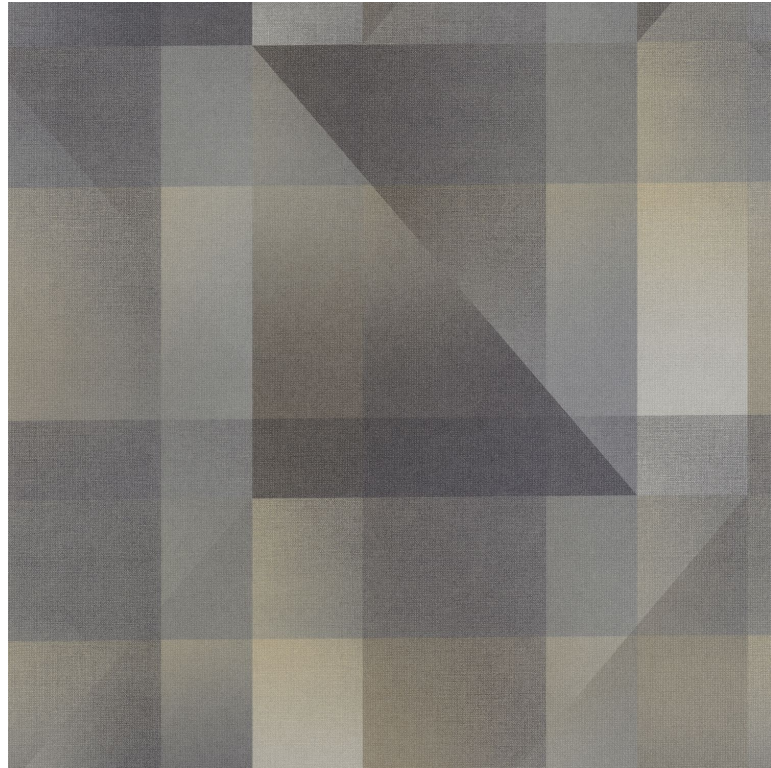

CASADECO

Edward

Papier peint CASADECO

Collection

[CARNABY STREET](#)

Référence

200509523

Support

Intissé

Grain

Aspect lin

Largeur d'un rouleau

53 cm / 21 inches

Longueur

Vendu au rouleau de 10.05m / 11 yards

Raccord

Raccord droit

Rapport Vertical

64cm / 25 pouces

Poids g/m²

130

Entretien

Lavable

Pose colle

Encollage du mur

Dépose

Arrachage à sec

Norme COV

A+

Norme euroclass

B-s1, d0