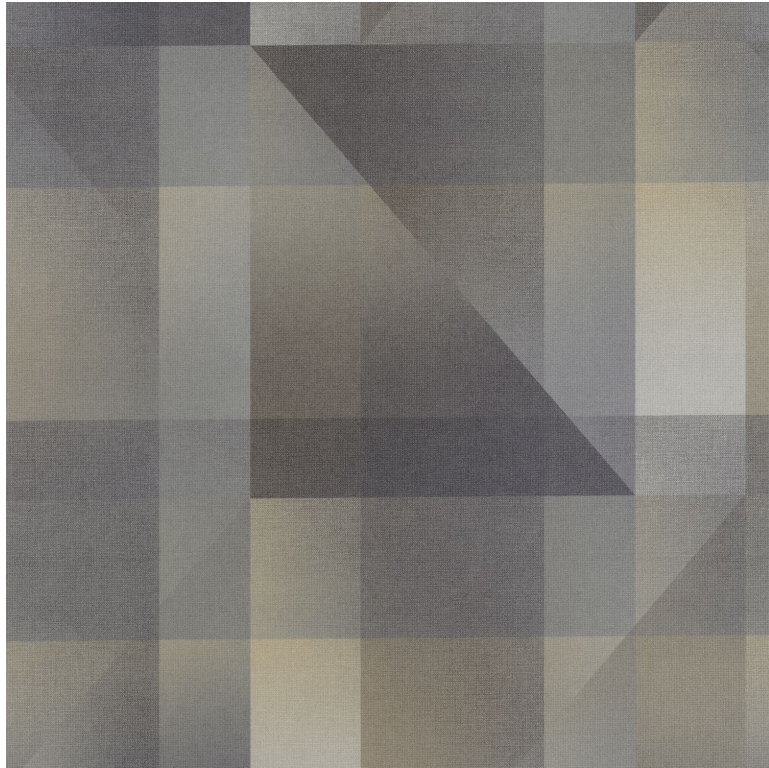

CASADECO

Edward

Papier peint CASADECO

<i>Collection</i>	CARNABY STREET
<i>Référence</i>	200509523
<i>Support</i>	Intissé
<i>Grain</i>	Aspect lin
<i>Largeur d'un rouleau</i>	53 cm / 21 inches
<i>Longueur</i>	Vendu au rouleau de 10.05m / 11 yards
<i>Raccord</i>	Raccord droit
<i>Rapport Vertical</i>	64cm / 25 pouces
<i>Poids g/m²</i>	130
<i>Entretien</i>	Lavable
<i>Pose colle</i>	Encollage du mur
<i>Dépose</i>	Arrachage à sec
<i>Norme COV</i>	A+
<i>Norme euroclass</i>	C-s1, d0