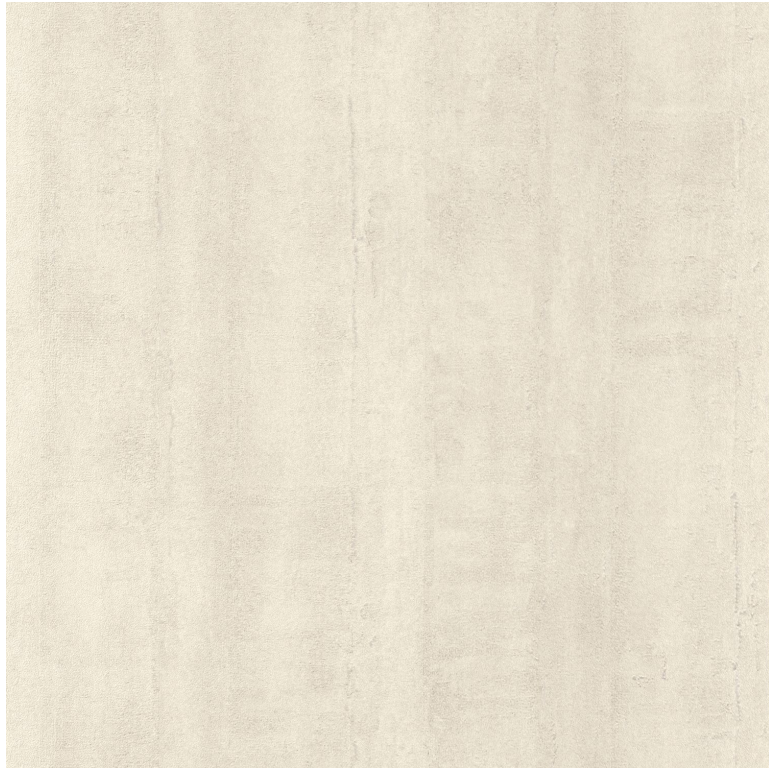

## Beton

Papier peint CASADECO

<i>Collection</i>	<a href="#">MINERALS, SO COLOR 5</a>
<i>Référence</i>	88061118
<i>Coloris</i>	Beige gres
<i>Support</i>	Vinyle sur intissé
<i>Grain</i>	Texture / patine
<i>Largeur d'un rouleau</i>	53 cm / 21 inches
<i>Longueur</i>	Vendu au rouleau de 10.05m / 11 yards
<i>Raccord</i>	Raccord libre
<i>Rapport Vertical</i>	64cm / 25 pouces
<i>Poids g/m<sup>2</sup></i>	260
<i>Entretien</i>	Lessivable
<i>Pose colle</i>	Encollage du mur
<i>Dépose</i>	Arrachage à sec
<i>Norme COV</i>	A+
<i>ASTME84</i>	Class A
<i>Norme euroclass</i>	B s1 d0