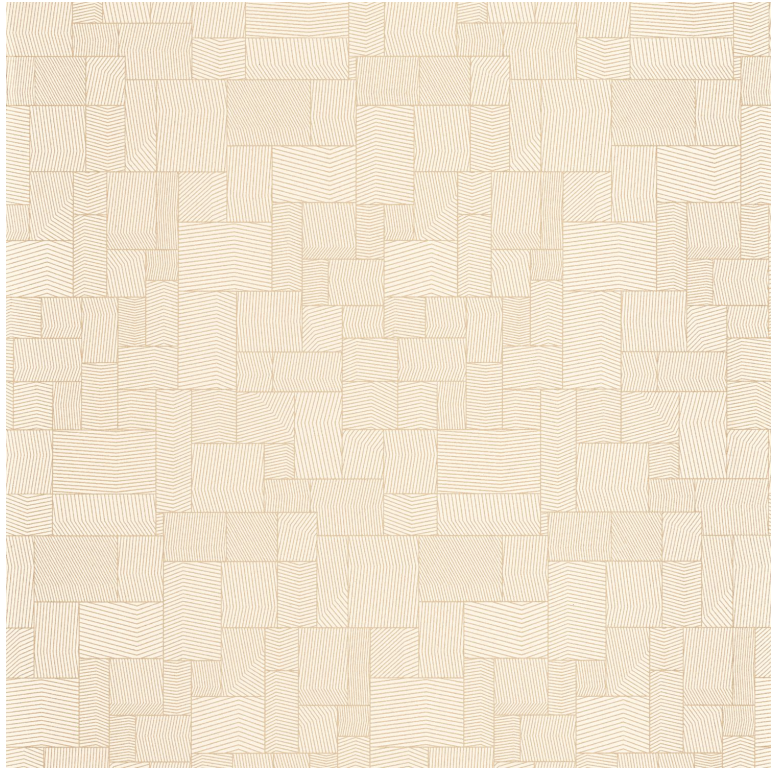

## Kensai

Papier peint CASADECO

<i>Collection</i>	<a href="#">KYOTO, SO COLOR 5</a>
<i>Référence</i>	88761433
<i>Support</i>	Intissé
<i>Largeur d'un rouleau</i>	53 cm / 21 inches
<i>Longueur</i>	Vendu au rouleau de 10.05m / 11 yards
<i>Raccord</i>	Raccord droit
<i>Rapport Vertical</i>	64cm / 25 pouces
<i>Poids g/m<sup>2</sup></i>	130
<i>Entretien</i>	Lavable
<i>Pose colle</i>	Encollage du mur
<i>Dépose</i>	Arrachage à sec
<i>Norme COV</i>	A+
<i>Norme euroclass</i>	C-s1, d0

## 9 déclinaisons