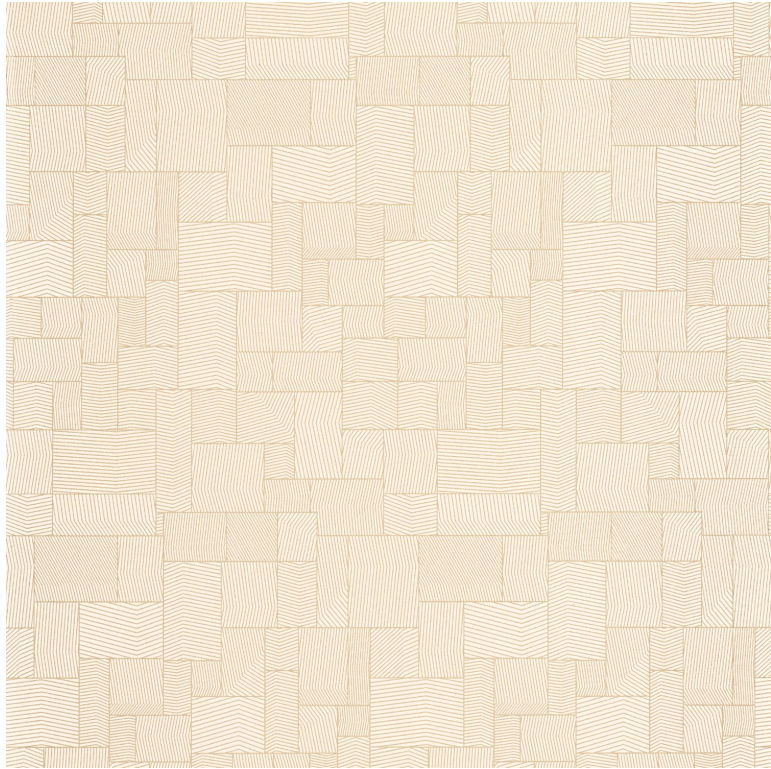

CASADECO

Kensai

Papier peint CASADECO

<i>Collection</i>	KYOTO, SO COLOR 5
<i>Référence</i>	88761433
<i>Coloris</i>	Beige sable
<i>Support</i>	Intissé
<i>Largeur d'un rouleau</i>	53 cm / 21 inches
<i>Longueur</i>	Vendu au rouleau de 10.05m / 11 yards
<i>Raccord</i>	Raccord droit
<i>Rapport Vertical</i>	64cm / 25 pouces
<i>Poids g/m²</i>	130
<i>Entretien</i>	Lavable
<i>Pose colle</i>	Encollage du mur
<i>Dépose</i>	Arrachage à sec
<i>Norme COV</i>	A+
<i>Norme euroclass</i>	B s1 d0

13 déclinaisons