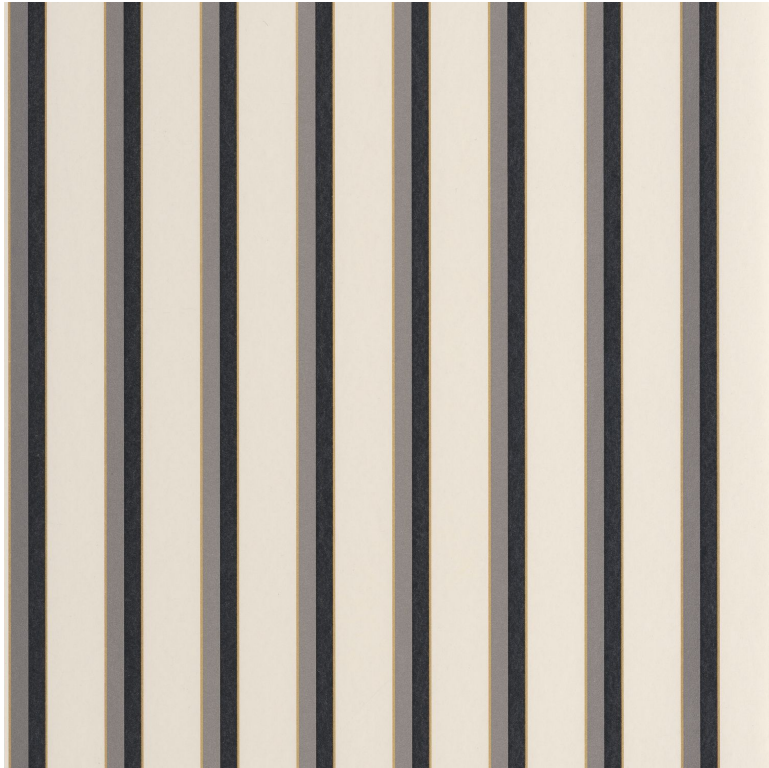

CASADECO

Country club

Papier peint CASADECO

| | |
|------------------------------|---------------------------------------|
| <i>Collection</i> | DERBY |
| <i>Référence</i> | 89329286 |
| <i>Coloris</i> | Noir naturel |
| <i>Support</i> | Intissé |
| <i>Largeur d'un rouleau</i> | 53 cm / 21 inches |
| <i>Longueur</i> | Vendu au rouleau de 10.05m / 11 yards |
| <i>Raccord</i> | Raccord libre |
| <i>Rapport Vertical</i> | 53cm / 21 pouces |
| <i>Poids g/m²</i> | 125 |
| <i>Entretien</i> | Lavable |
| <i>Pose colle</i> | Encollage du mur |
| <i>Dépose</i> | Arrachage à sec |
| <i>Norme COV</i> | A+ |
| <i>ASTME84</i> | Class A |
| <i>Norme euroclass</i> | B s1 d0 |