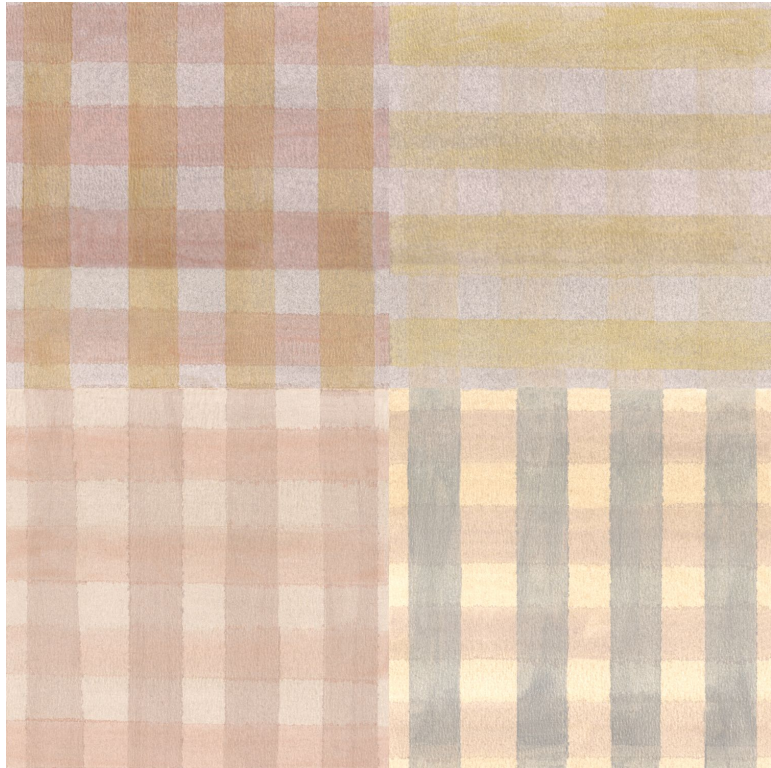

CASADECO

Patchwork vichy

Papier peint CASADECO

<i>Collection</i>	FLOWER MARKET
<i>Référence</i>	89271727
<i>Coloris</i>	Multico vintage
<i>Support</i>	Intissé
<i>Grain</i>	Lisse
<i>Largeur d'un rouleau</i>	53 cm / 21 inches
<i>Longueur</i>	Vendu au rouleau de 10.05m / 11 yards
<i>Raccord</i>	Raccord droit
<i>Rapport Vertical</i>	502cm / 198 pouces
<i>Poids g/m²</i>	130
<i>Entretien</i>	Lavable
<i>Pose colle</i>	Encollage du mur
<i>Dépose</i>	Arrachage à sec
<i>Norme COV</i>	A+
<i>Norme euroclass</i>	B s1 d0