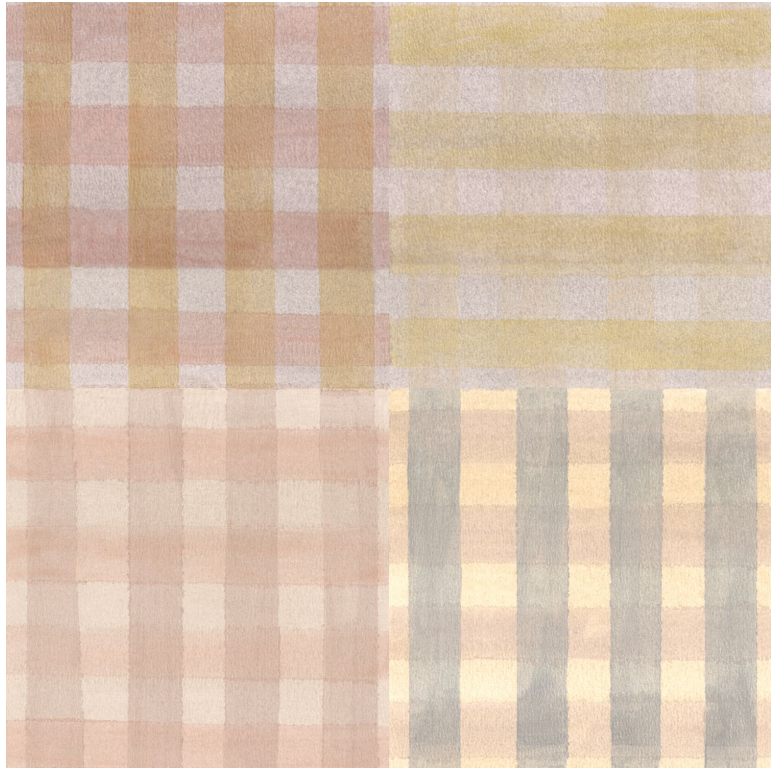

CASADECO

Patchwork vichy

Papier peint CASADECO

<i>Collection</i>	FLOWER MARKET
<i>Référence</i>	89271727
<i>Support</i>	Intissé
<i>Grain</i>	Lisse
<i>Largeur d'un rouleau</i>	53 cm / 21 inches
<i>Longueur</i>	Vendu au rouleau de 10.05m / 11 yards
<i>Raccord</i>	Raccord droit
<i>Rapport Vertical</i>	502cm / 198 pouces
<i>Poids g/m²</i>	130
<i>Entretien</i>	Lavable
<i>Pose colle</i>	Encollage du mur
<i>Dépose</i>	Arrachage à sec
<i>Norme COV</i>	A+
<i>Norme euroclass</i>	C-s1, d0