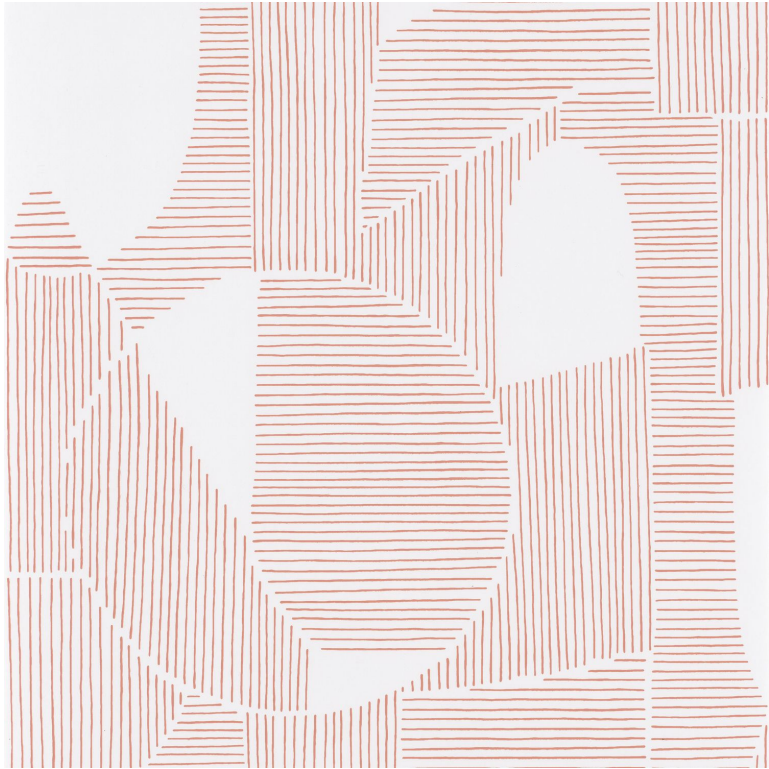

## Graphique

Papier peint CASADECO

|                              |                                       |
|------------------------------|---------------------------------------|
| <i>Collection</i>            | <a href="#">GALLERY</a>               |
| <i>Référence</i>             | 86124114                              |
| <i>Coloris</i>               | Corail                                |
| <i>Support</i>               | Intissé                               |
| <i>Grain</i>                 | Lisse                                 |
| <i>Largeur d'un rouleau</i>  | 53 cm / 21 inches                     |
| <i>Longueur</i>              | Vendu au rouleau de 10.05m / 11 yards |
| <i>Raccord</i>               | Raccord sauté 1/2                     |
| <i>Rapport Vertical</i>      | 64cm / 25 pouces                      |
| <i>Poids g/m<sup>2</sup></i> | 125                                   |
| <i>Entretien</i>             | Lavable                               |
| <i>Pose colle</i>            | Encollage du mur                      |
| <i>Dépose</i>                | Arrachage à sec                       |
| <i>Norme COV</i>             | A+                                    |
| <i>Norme euroclass</i>       | B s1 d0                               |

## 5 déclinaisons