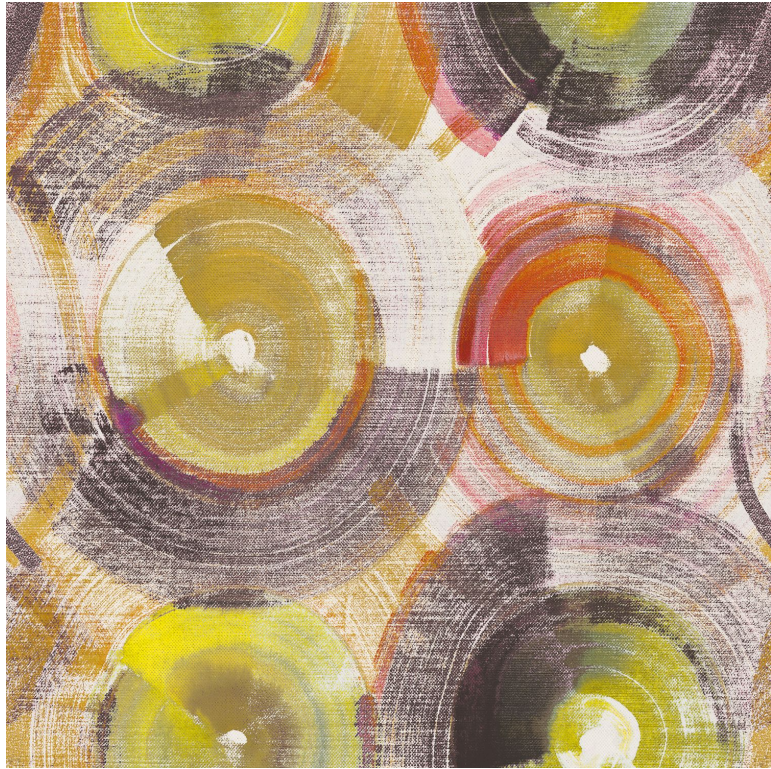

CASADECO

Masterpiece

Panoramiques CASADECO

<i>Collection</i>	GALLERY
<i>Référence</i>	86183588
<i>Coloris</i>	Orange
<i>Support</i>	Intissé
<i>Grain</i>	Lisse
<i>Largeur d'un Lé</i>	100 cm / 39 inches
<i>Hauteur</i>	280 cm / 110 inches
<i>Largeur Totale</i>	200 cm / 79 inches
<i>Raccord</i>	Raccord droit
<i>Nombre de lés</i>	2
<i>Poids g/m²</i>	150
<i>Entretien</i>	Lavable
<i>Pose colle</i>	Encollage du mur
<i>Dépose</i>	Arrachage à sec
<i>Norme COV</i>	A+
<i>Norme euroclass</i>	B s1 d0

1 déclinaison