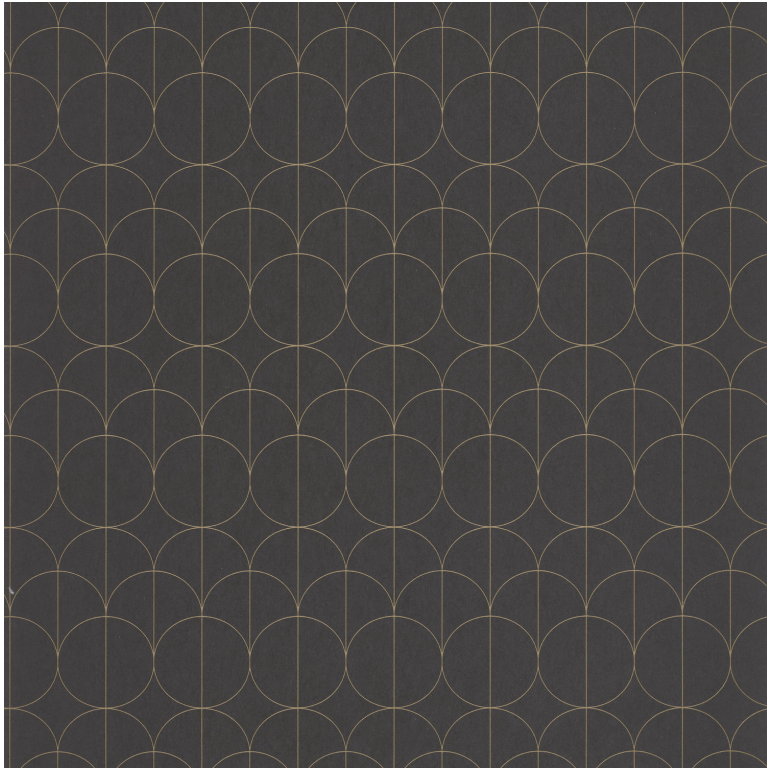

CASADECO

1930 reflet

Papier peint CASADECO

<i>Collection</i>	1930
<i>Référence</i>	85699509
<i>Coloris</i>	Noir
<i>Support</i>	Intissé
<i>Grain</i>	Lisse
<i>Largeur d'un rouleau</i>	53 cm / 21 inches
<i>Longueur</i>	Vendu au rouleau de 10.05m / 11 yards
<i>Raccord</i>	Raccord droit
<i>Rapport Vertical</i>	13cm / 5 pouces
<i>Poids g/m²</i>	125
<i>Entretien</i>	Lavable
<i>Pose colle</i>	Encollage du mur
<i>Dépose</i>	Arrachage à sec
<i>Norme COV</i>	A+
<i>Norme euroclass</i>	B s1 d0