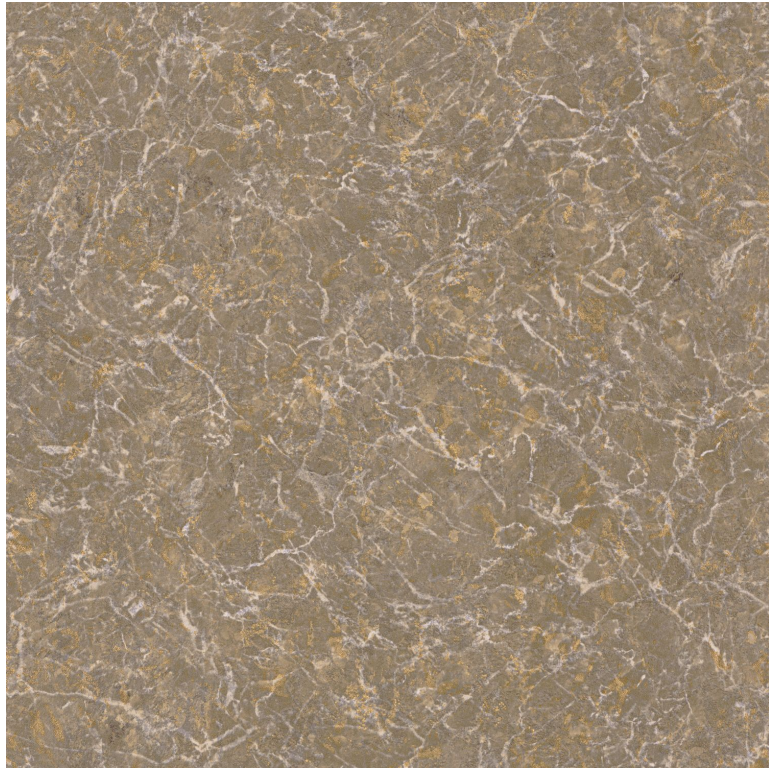

CASADECO

Marbre

Papier peint CASADECO

<i>Collection</i>	MINERALS
<i>Référence</i>	88081515
<i>Support</i>	Vinyle sur intissé
<i>Grain</i>	Aspect minéral
<i>Largeur d'un rouleau</i>	53 cm / 21 inches
<i>Longueur</i>	Vendu au rouleau de 10.05m / 11 yards
<i>Raccord</i>	Raccord sauté 1/2
<i>Rapport Vertical</i>	64cm / 25 pouces
<i>Poids g/m²</i>	260
<i>Entretien</i>	Lessivable
<i>Pose colle</i>	Encollage du mur
<i>Norme COV</i>	A+
<i>ASTME84</i>	Class A
<i>Norme euroclass</i>	C-s2, d0