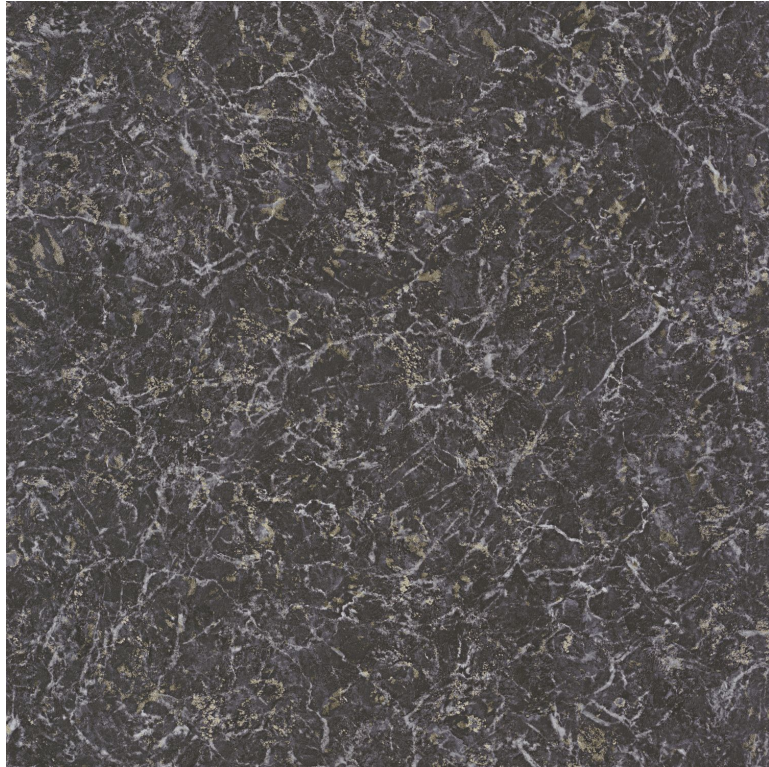

CASADECO

Marbre

Papier peint CASADECO

<i>Collection</i>	MINERALS
<i>Référence</i>	88089519
<i>Coloris</i>	Noir obsidienne
<i>Support</i>	Vinyle sur intissé
<i>Grain</i>	Inspiration minérale
<i>Largeur d'un rouleau</i>	53 cm / 21 inches
<i>Longueur</i>	Vendu au rouleau de 10.05m / 11 yards
<i>Raccord</i>	Raccord sauté 1/2
<i>Rapport Vertical</i>	64cm / 25 pouces
<i>Poids g/m²</i>	260
<i>Entretien</i>	Lessivable
<i>Pose colle</i>	Encollage du mur
<i>Norme COV</i>	A+
<i>ASTME84</i>	Class A
<i>Norme euroclass</i>	B s1 d0