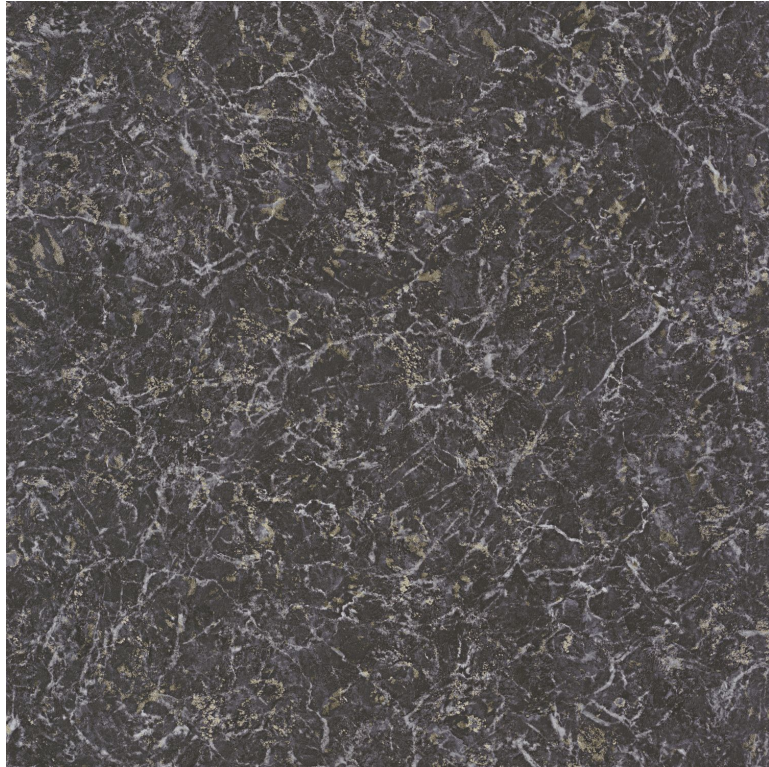

## Marbre

Papier peint CASADECO

<i>Collection</i>	<a href="#">MINERALS</a>
<i>Référence</i>	88089519
<i>Support</i>	Vinyle sur intissé
<i>Grain</i>	Aspect minéral
<i>Largeur d'un rouleau</i>	53 cm / 21 inches
<i>Longueur</i>	Vendu au rouleau de 10.05m / 11 yards
<i>Raccord</i>	Raccord sauté 1/2
<i>Rapport Vertical</i>	64cm / 25 pouces
<i>Poids g/m<sup>2</sup></i>	260
<i>Entretien</i>	Lessivable
<i>Pose colle</i>	Encollage du mur
<i>Norme COV</i>	A+
<i>ASTME84</i>	Class A
<i>Norme euroclass</i>	C-s2, d0