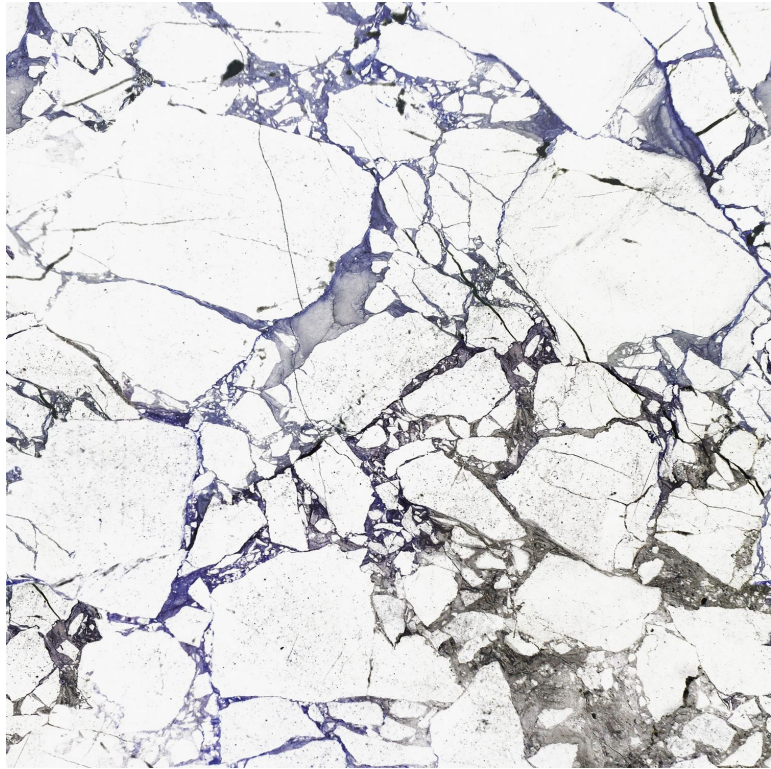

## Marbre carrare

Panoramiques CASADECO

|                              |                          |
|------------------------------|--------------------------|
| <i>Collection</i>            | <a href="#">MINERALS</a> |
| <i>Référence</i>             | 88130603                 |
| <i>Coloris</i>               | Bleu noir fond blanc     |
| <i>Support</i>               | Intissé                  |
| <i>Grain</i>                 | Lisse                    |
| <i>Largeur d'un Lé</i>       | 50 cm / 20 inches        |
| <i>Hauteur</i>               | 310 cm / 122 inches      |
| <i>Largeur Totale</i>        | 200 cm / 79 inches       |
| <i>Raccord</i>               | Raccord droit            |
| <i>Nombre de lés</i>         | 4                        |
| <i>Poids g/m<sup>2</sup></i> | 147                      |
| <i>Entretien</i>             | Lavable                  |
| <i>Pose colle</i>            | Encollage du mur         |
| <i>Norme COV</i>             | A+                       |
| <i>ASTME84</i>               | Class A                  |
| <i>Norme euroclass</i>       | B s1 d0                  |