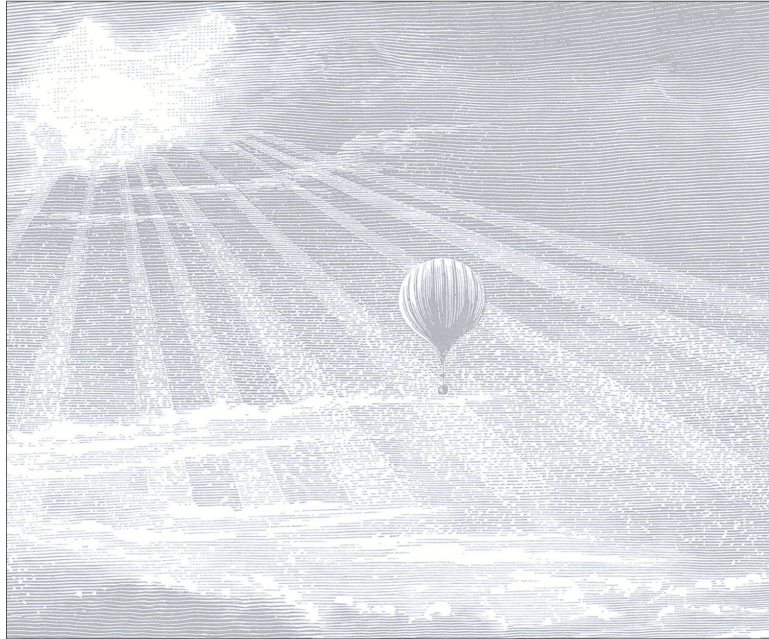

## Tour du monde

Panoramiques CASADECO

<i>Collection</i>	<a href="#">VOYAGE ONIRIQUE</a>
<i>Référence</i>	87619207
<i>Coloris</i>	Gris nuage
<i>Support</i>	Intissé
<i>Grain</i>	Lisse
<i>Largeur d'un Lé</i>	50 cm / 20 inches
<i>Hauteur</i>	310 cm / 122 inches
<i>Largeur Totale</i>	250 cm / 98 inches
<i>Raccord</i>	Raccord droit
<i>Nombre de lés</i>	5
<i>Poids g/m<sup>2</sup></i>	130
<i>Entretien</i>	Lavable
<i>Pose colle</i>	Encollage du mur
<i>Dépose</i>	Arrachage à sec
<i>Norme COV</i>	A+
<i>ASTME84</i>	Class A

### 3 déclinaisons