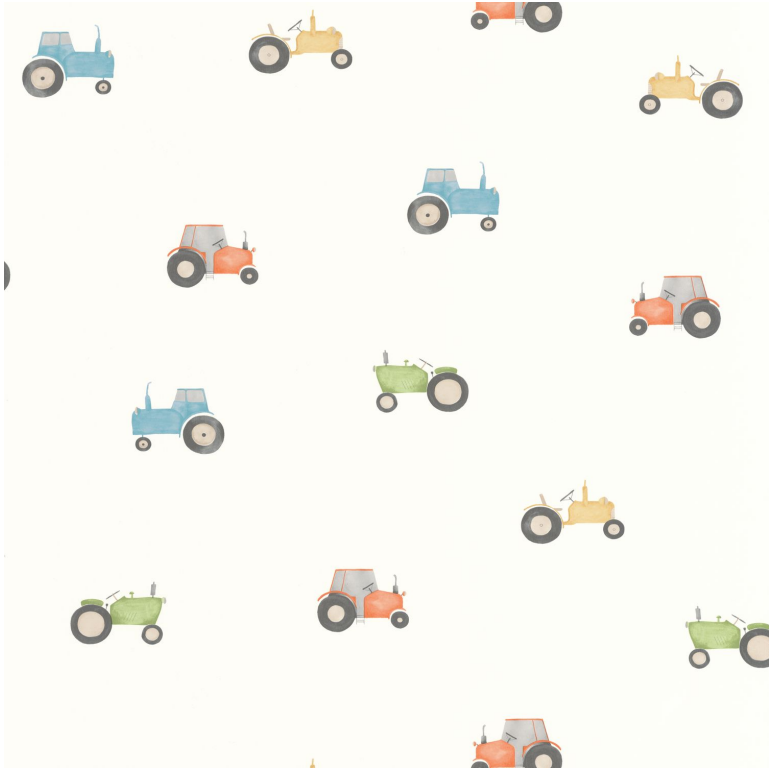

## Vintage tractor

Papier peint CASADECO

Collection

[ONCE UPON A TIME](#)

Référence

88368726

Coloris

Multicolore

## 2 déclinaisons