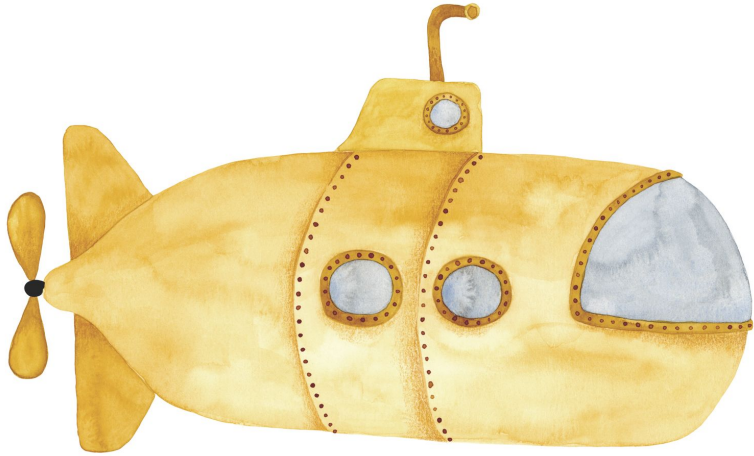

CASADECO

Yellow submarine spray up

Panoramiques CASADECO

<i>Collection</i>	ONCE UPON A TIME 2
<i>Référence</i>	200992323
<i>Coloris</i>	Jaune
<i>Support</i>	Intissé
<i>Grain</i>	Lisse
<i>Largeur d'un Lé</i>	48 cm / 19 inches
<i>Hauteur</i>	78 cm / 31 inches
<i>Largeur Totale</i>	78 cm / 31 inches
<i>Nombre de lés</i>	1
<i>Poids g/m²</i>	167
<i>Entretien</i>	Lavable
<i>Pose colle</i>	Préencollé
<i>Dépose</i>	Arrachage à sec
<i>Norme COV</i>	A+
<i>ASTME84</i>	Class A
<i>Norme euroclass</i>	C s1 d0