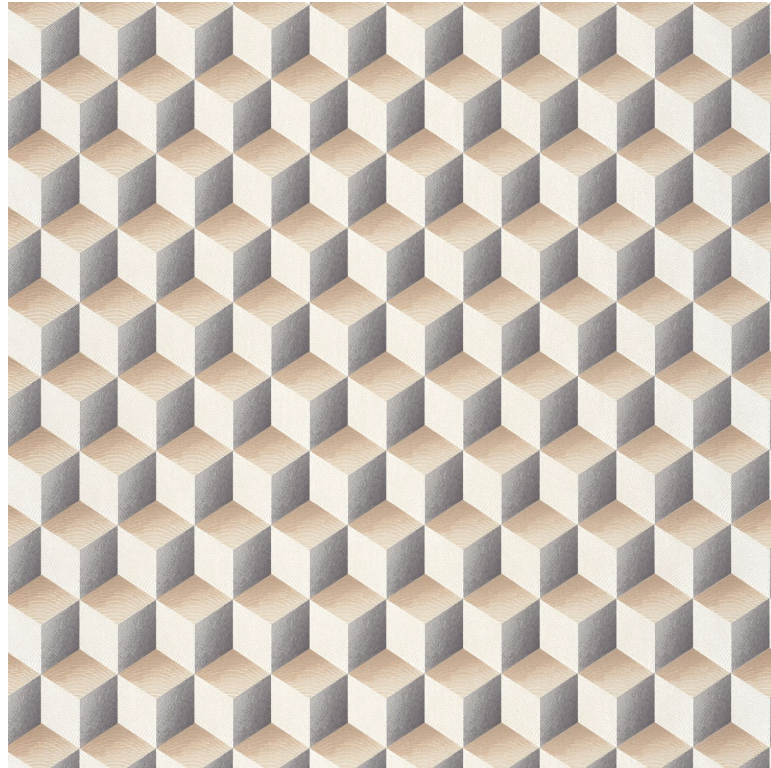

CASADECO

Rythm

Papier peint CASADECO

<i>Collection</i>	PERCEPTION
<i>Référence</i>	86471518
<i>Support</i>	Vinyle sur intissé
<i>Grain</i>	Métallisé / irisé
<i>Largeur d'un rouleau</i>	53 cm / 21 inches
<i>Longueur</i>	Vendu au rouleau de 10.05m / 11 yards
<i>Raccord</i>	Raccord droit
<i>Rapport Vertical</i>	10cm / 4 pouces
<i>Poids g/m²</i>	230
<i>Performance Accoustique</i>	aw - 0.15
<i>Entretien</i>	Lessivable
<i>Pose colle</i>	Encollage du mur
<i>Dépose</i>	Arrachage à sec
<i>Norme COV</i>	A+
<i>ASTME84</i>	Class A
<i>Norme euroclass</i>	B s2 d0