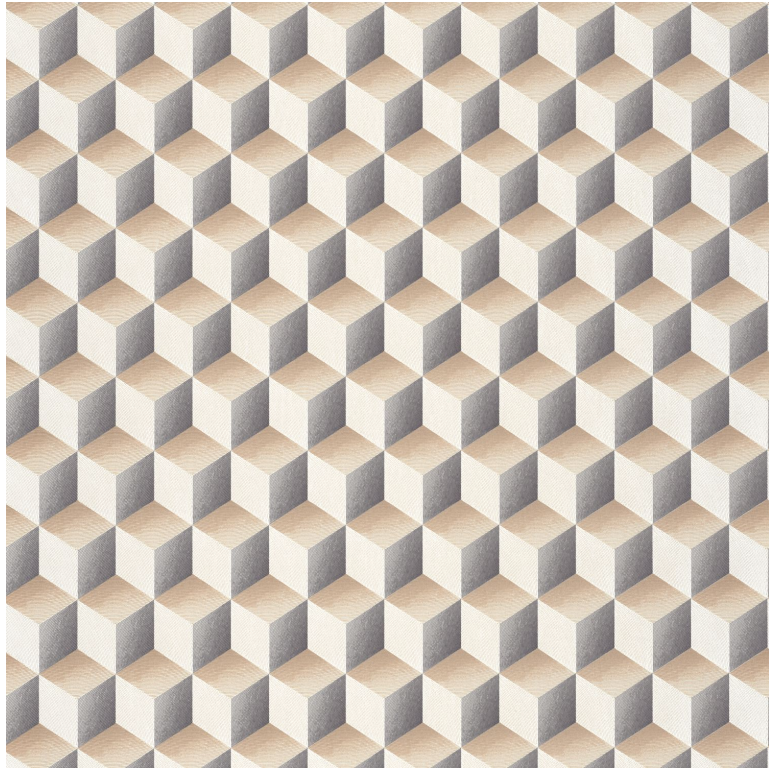

## Rythm

Papier peint CASADECO

<i>Collection</i>	<a href="#">PERCEPTION</a>
<i>Référence</i>	86471518
<i>Support</i>	Vinyle sur intissé
<i>Grain</i>	Métallisé / irisé
<i>Largeur d'un rouleau</i>	53 cm / 21 inches
<i>Longueur</i>	Vendu au rouleau de 10.05m / 11 yards
<i>Raccord</i>	Raccord droit
<i>Rapport Vertical</i>	10cm / 4 pouces
<i>Poids g/m<sup>2</sup></i>	230
<i>Performance Accoustique</i>	aw - 0.15
<i>Entretien</i>	Lessivable
<i>Pose colle</i>	Encollage du mur
<i>Dépose</i>	Arrachage à sec
<i>Norme COV</i>	A+
<i>ASTME84</i>	Class A
<i>Norme euroclass</i>	B-s2, d0