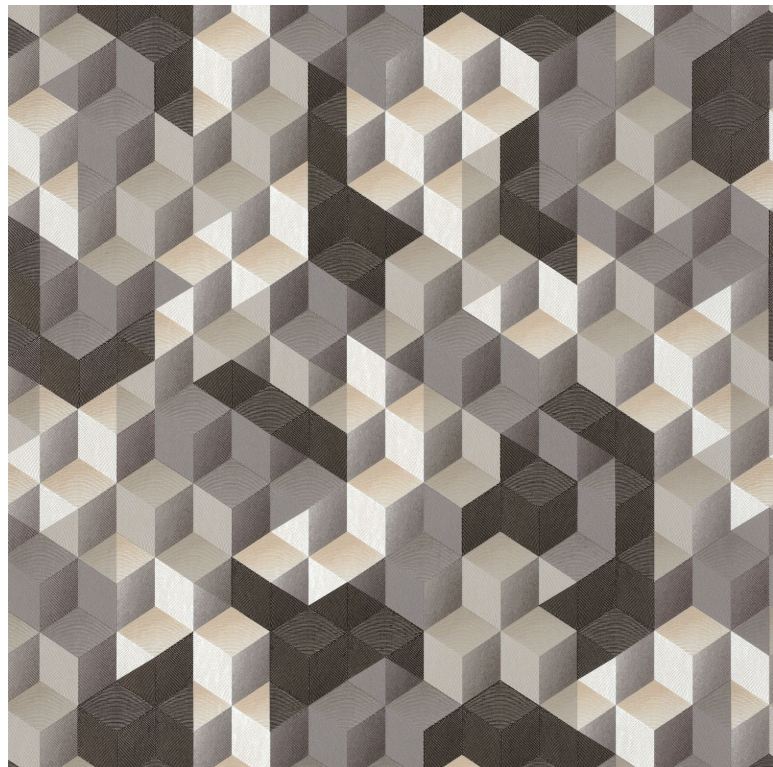

CASADECO

Tetrimino

Papier peint CASADECO

<i>Collection</i>	PERCEPTION
<i>Référence</i>	86489509
<i>Coloris</i>	Noir graphite
<i>Support</i>	Vinyle sur intissé
<i>Grain</i>	Texture / patine
<i>Largeur d'un rouleau</i>	53 cm / 21 inches
<i>Longueur</i>	Vendu au rouleau de 10.05m / 11 yards
<i>Raccord</i>	Raccord droit
<i>Rapport Vertical</i>	53cm / 21 pouces
<i>Poids g/m²</i>	230
<i>Entretien</i>	Lessivable
<i>Pose colle</i>	Encollage du mur
<i>Dépose</i>	Arrachage à sec
<i>Norme COV</i>	A+
<i>ASTME84</i>	Class A
<i>Norme euroclass</i>	B s1 d0

3 déclinaisons