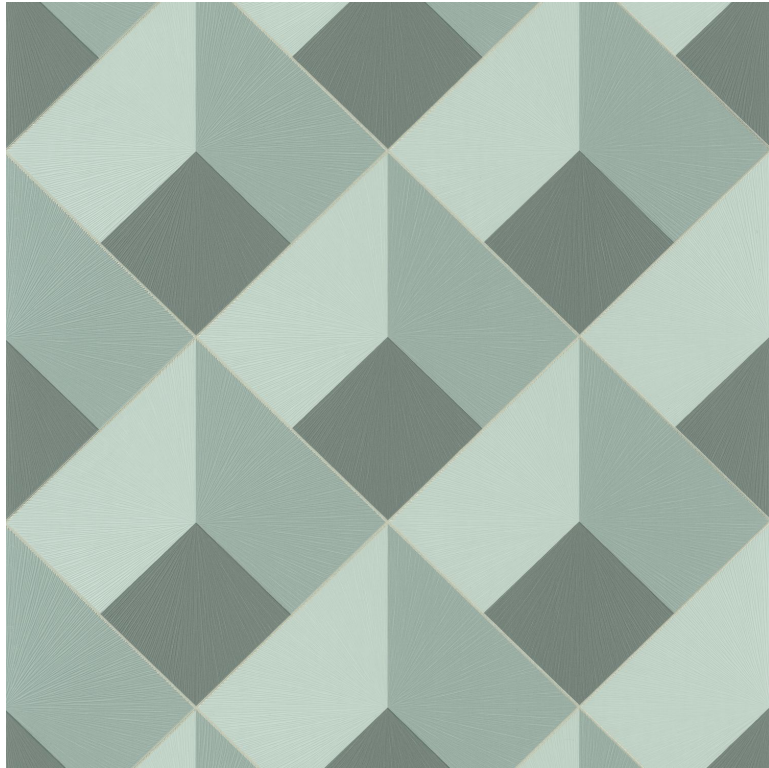

## Losange

Papier peint CASADECO

<i>Collection</i>	<a href="#">PERCEPTION</a>
<i>Référence</i>	86517217
<i>Support</i>	Vinyle sur intissé
<i>Grain</i>	Métallisé / irisé
<i>Largeur d'un rouleau</i>	53 cm / 21 inches
<i>Longueur</i>	Vendu au rouleau de 10.05m / 11 yards
<i>Raccord</i>	Raccord droit
<i>Rapport Vertical</i>	26cm / 10 pouces
<i>Poids g/m<sup>2</sup></i>	280
<i>Performance Accoustique</i>	aw - 0.15
<i>Entretien</i>	Lessivable
<i>Pose colle</i>	Encollage du mur
<i>Dépose</i>	Arrachage à sec
<i>Norme COV</i>	A+
<i>ASTME84</i>	Class A
<i>Norme euroclass</i>	C s2 d0