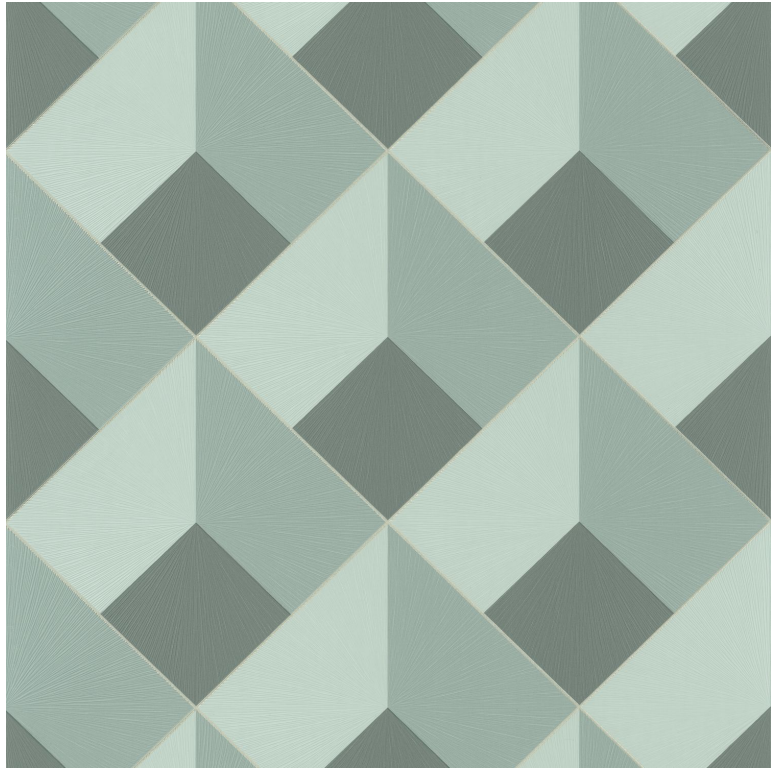

## Losange

Papier peint CASADECO

<i>Collection</i>	<a href="#">PERCEPTION</a>
<i>Référence</i>	86517217
<i>Support</i>	Vinyle sur intissé
<i>Grain</i>	Métallisé / irisé
<i>Largeur d'un rouleau</i>	53 cm / 21 inches
<i>Longueur</i>	Vendu au rouleau de 10.05m / 11 yards
<i>Raccord</i>	Raccord droit
<i>Rapport Vertical</i>	26cm / 10 pouces
<i>Poids g/m<sup>2</sup></i>	280
<i>Performance Accoustique</i>	aw - 0.15
<i>Entretien</i>	Lessivable
<i>Pose colle</i>	Encollage du mur
<i>Dépose</i>	Arrachage à sec
<i>Norme COV</i>	A+
<i>ASTME84</i>	Class A
<i>Norme euroclass</i>	C-s2, d0