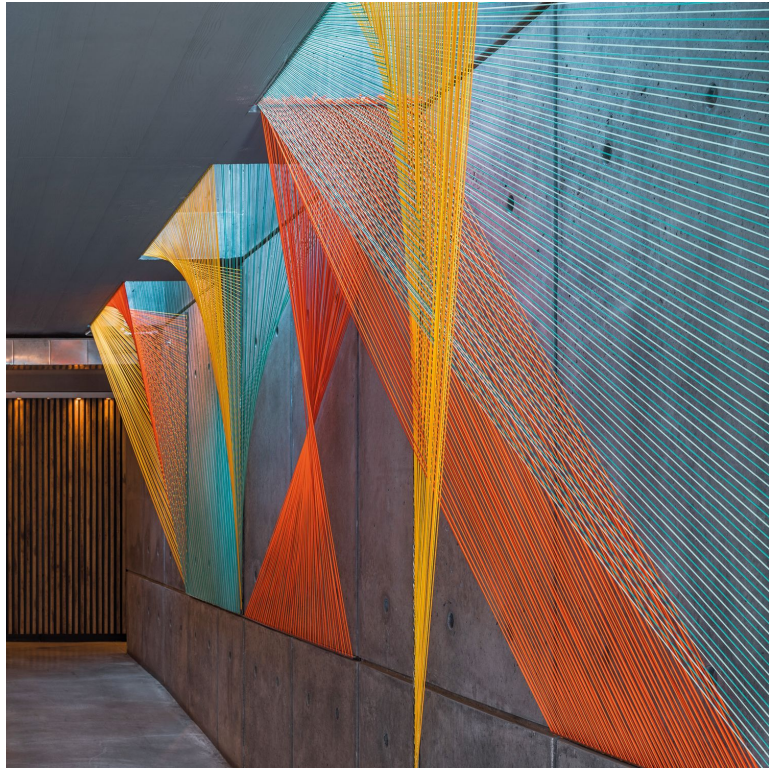

## Prism\_s

Panoramiques CASADECO

<i>Collection</i>	<a href="#">PERCEPTION</a>
<i>Référence</i>	86546915
<i>Coloris</i>	Noir graphite
<i>Support</i>	Intissé
<i>Grain</i>	Lisse
<i>Largeur d'un Lé</i>	100 cm / 39 inches
<i>Hauteur</i>	250 cm / 98 inches
<i>Largeur Totale</i>	200 cm / 79 inches
<i>Nombre de lés</i>	2
<i>Poids g/m<sup>2</sup></i>	150
<i>Entretien</i>	Lavable
<i>Pose colle</i>	Encollage du mur
<i>Dépose</i>	Arrachage à sec
<i>Norme COV</i>	A+
<i>ASTME84</i>	Class A
<i>Norme euroclass</i>	B s1 d0