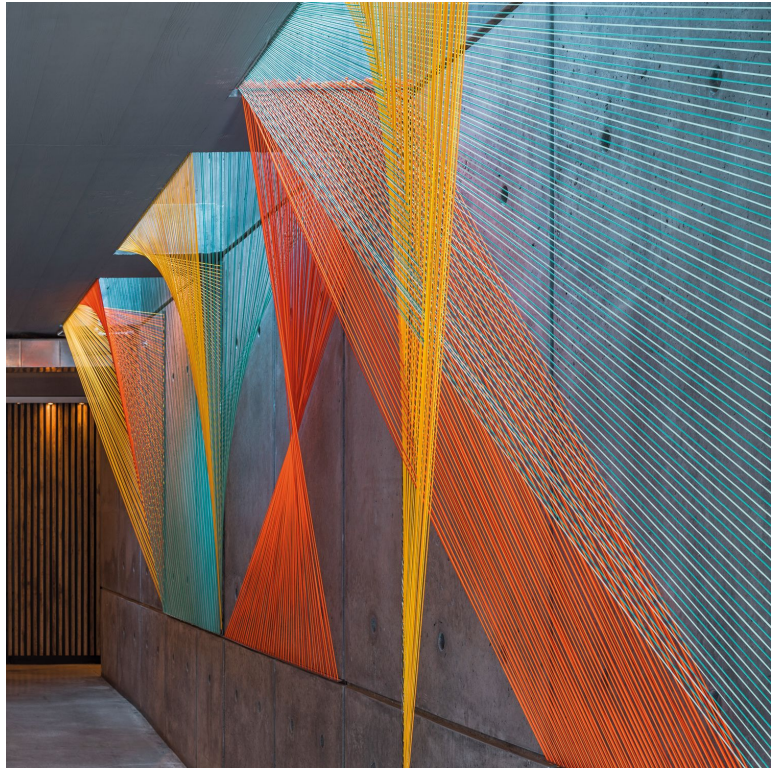

CASADECO

Prism_I

Panoramiques CASADECO

<i>Collection</i>	PERCEPTION
<i>Référence</i>	86566915
<i>Support</i>	Intissé
<i>Grain</i>	Lisse
<i>Largeur d'un Lé</i>	75 cm / 30 inches
<i>Hauteur</i>	310 cm / 122 inches
<i>Largeur Totale</i>	225 cm / 89 inches
<i>Nombre de lés</i>	3
<i>Poids g/m²</i>	150
<i>Entretien</i>	Lavable
<i>Pose colle</i>	Encollage du mur
<i>Dépose</i>	Arrachage à sec
<i>Norme COV</i>	A+
<i>ASTME84</i>	Class A
<i>Norme euroclass</i>	B s1 d0