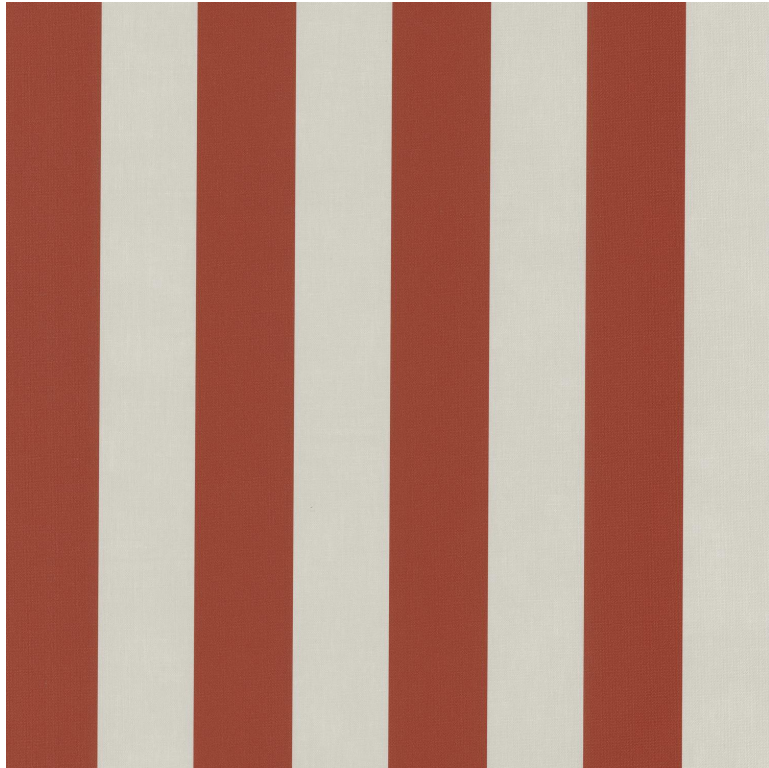

CASADECO

Baltic rayure

Papier peint CASADECO

<i>Collection</i>	SO COLOR 4 , LES RAYURES , SEASIDE
<i>Référence</i>	29258111
<i>Support</i>	Vinyle sur intissé
<i>Grain</i>	Aspect textile
<i>Largeur d'un rouleau</i>	53 cm / 21 inches
<i>Longueur</i>	Vendu au rouleau de 10.05m / 11 yards
<i>Raccord</i>	Raccord libre
<i>Rapport Vertical</i>	53cm / 21 pouces
<i>Poids g/m²</i>	220
<i>Entretien</i>	Lessivable à la brosse
<i>Pose colle</i>	Encollage du mur
<i>Dépose</i>	Arrachage à sec
<i>Norme COV</i>	A+
<i>ASTME84</i>	Class A
<i>Norme euroclass</i>	B s1 d0