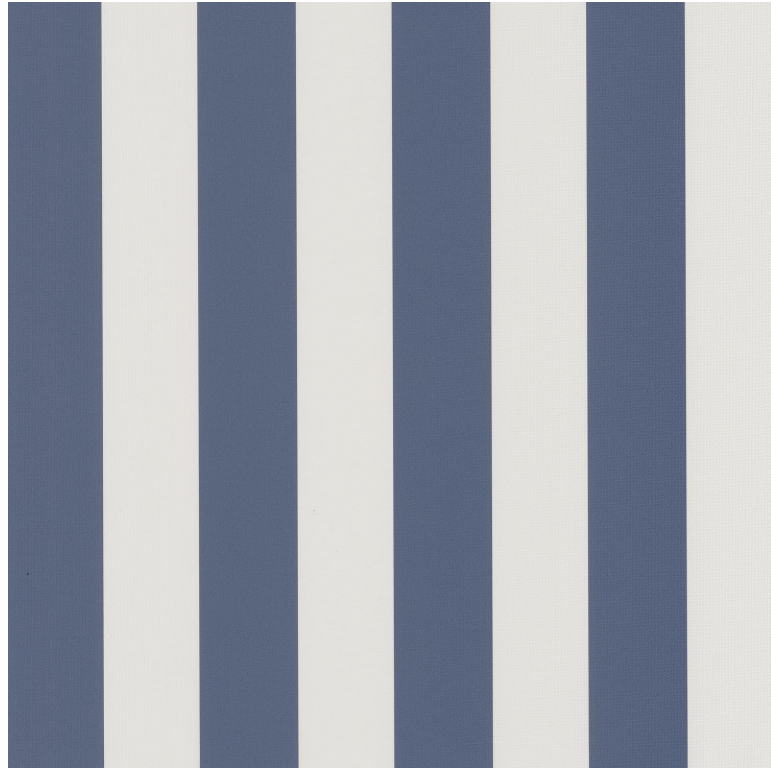

## Baltic rayure

Papier peint CASADECO

<i>Collection</i>	<a href="#">SO COLOR 4</a> , <a href="#">LES RAYURES</a> , <a href="#">SEASIDE</a>
<i>Référence</i>	29256520
<i>Coloris</i>	Marine/blanc
<i>Support</i>	Vinyle sur intissé
<i>Grain</i>	Aspect lin
<i>Largeur d'un rouleau</i>	53 cm / 21 inches
<i>Longueur</i>	Vendu au rouleau de 10.05m / 11 yards
<i>Raccord</i>	Raccord libre
<i>Rapport Vertical</i>	53cm / 21 pouces
<i>Poids g/m<sup>2</sup></i>	220
<i>Entretien</i>	Lessivable à la brosse
<i>Pose colle</i>	Encollage du mur
<i>Dépose</i>	Arrachage à sec
<i>Norme COV</i>	A+
<i>ASTME84</i>	Class A
<i>Norme euroclass</i>	B s1 d0