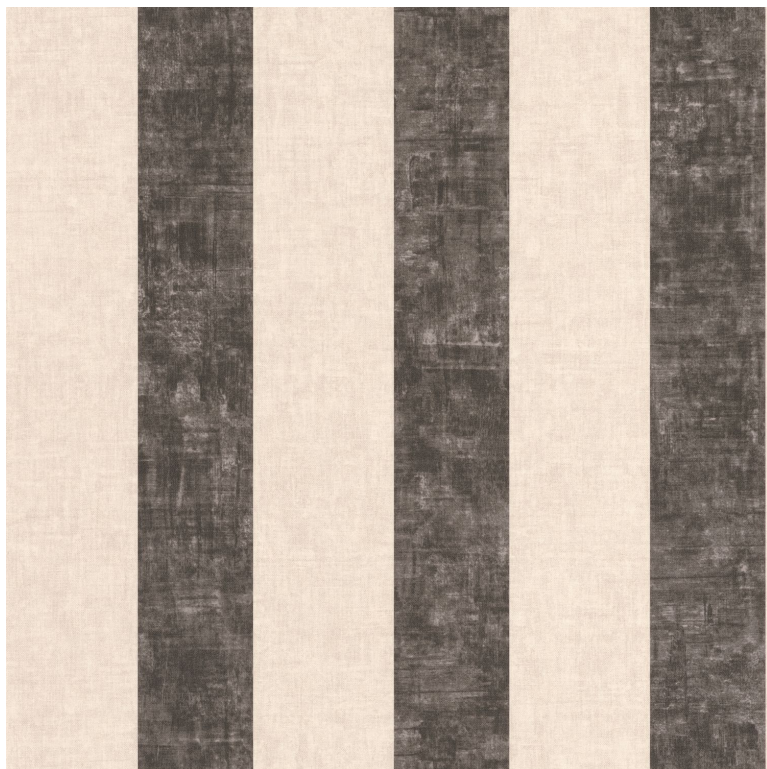

CASADECO

Valse

Papier peint CASADECO

<i>Collection</i>	VIENNE, LES RAYURES
<i>Référence</i>	87361722
<i>Support</i>	Vinyle sur intissé
<i>Grain</i>	Aspect textile
<i>Largeur d'un rouleau</i>	53 cm / 21 inches
<i>Longueur</i>	Vendu au rouleau de 10.05m / 11 yards
<i>Raccord</i>	Raccord libre
<i>Rapport Vertical</i>	64cm / 25 pouces
<i>Poids g/m²</i>	220
<i>Entretien</i>	Lessivable
<i>Pose colle</i>	Encollage du mur
<i>Dépose</i>	Arrachage à sec
<i>Norme COV</i>	A+
<i>ASTME84</i>	Class A
<i>Norme euroclass</i>	B s1 d0

5 déclinaisons