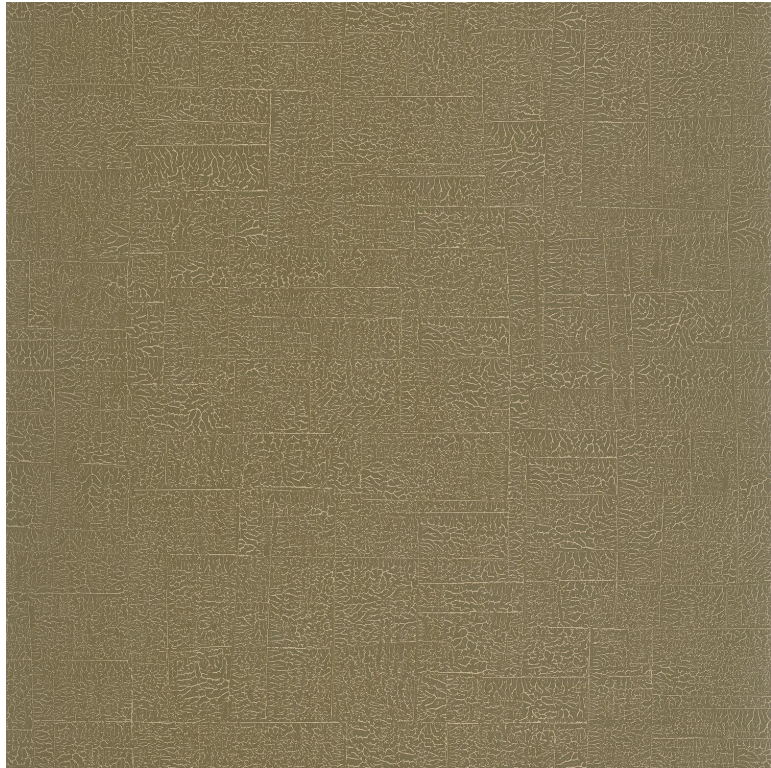

CASADECO

Ecume

Papier peint CASADECO

<i>Collection</i>	SENTIER DES DUNES, SO COLOR 6
<i>Référence</i>	200967940
<i>Support</i>	Vinyle sur intissé
<i>Grain</i>	Aspect minéral
<i>Largeur d'un rouleau</i>	53 cm / 21 inches
<i>Longueur</i>	Vendu au rouleau de 10.05m / 11 yards
<i>Raccord</i>	Raccord libre
<i>Rapport Vertical</i>	53cm / 21 pouces
<i>Poids g/m²</i>	280
<i>Entretien</i>	Lessivable à la brosse
<i>Pose colle</i>	Encollage du mur
<i>Dépose</i>	Arrachage à sec
<i>Norme COV</i>	A+
<i>ASTME84</i>	Class A
<i>Norme euroclass</i>	C s2 d0