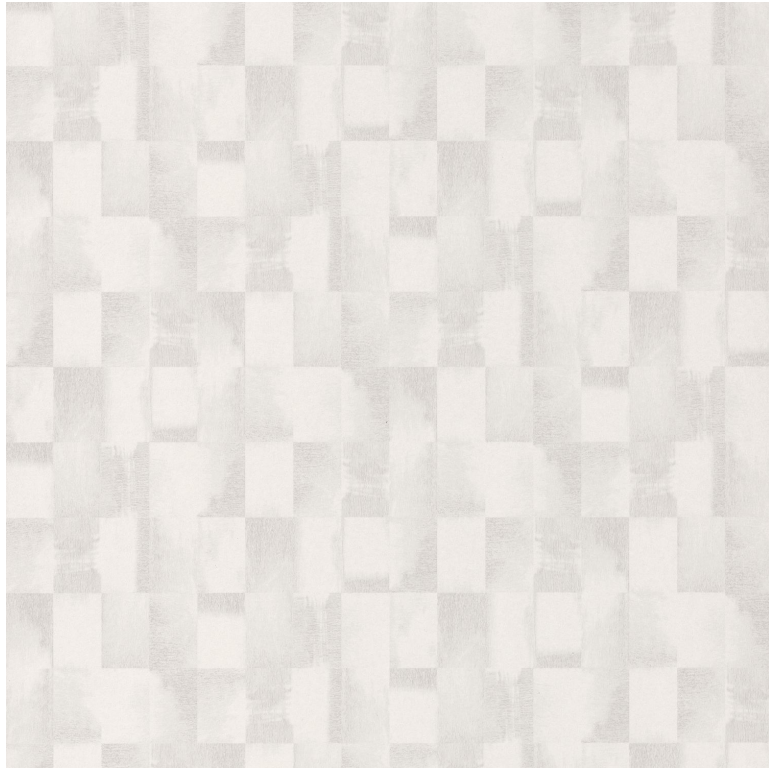

# Idylle opale

Papier peint CASADECO

<i>Collection</i>	<a href="#">SO WHITE 4</a>
<i>Référence</i>	83849119
<i>Support</i>	Intissé
<i>Grain</i>	Lisse
<i>Largeur d'un rouleau</i>	53 cm / 21 inches
<i>Longueur</i>	Vendu au rouleau de 10.05m / 11 yards
<i>Raccord</i>	Raccord droit
<i>Rapport Vertical</i>	11cm / 4 pouces
<i>Poids g/m<sup>2</sup></i>	130
<i>Entretien</i>	Lavable
<i>Pose colle</i>	Colle sur le papier
<i>Dépose</i>	Arrachage à sec
<i>Norme COV</i>	A+
<i>Norme euroclass</i>	C-s1, d0