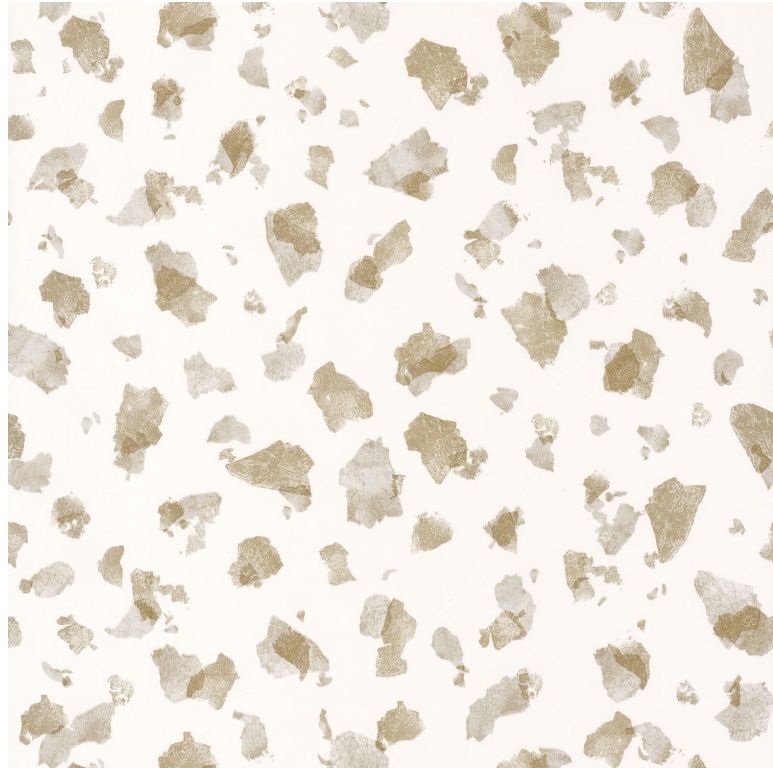

CASADECO

Idylle onyx

Papier peint CASADECO

<i>Collection</i>	SO WHITE 4
<i>Référence</i>	83861224
<i>Support</i>	Intissé
<i>Grain</i>	Aspect minéral
<i>Largeur d'un rouleau</i>	53 cm / 21 inches
<i>Longueur</i>	Vendu au rouleau de 10.05m / 11 yards
<i>Raccord</i>	Raccord droit
<i>Rapport Vertical</i>	53cm / 21 pouces
<i>Poids g/m²</i>	130
<i>Entretien</i>	Lavable
<i>Pose colle</i>	Colle sur le papier
<i>Dépose</i>	Arrachage à sec
<i>Norme COV</i>	A+
<i>Norme euroclass</i>	C s1 d0