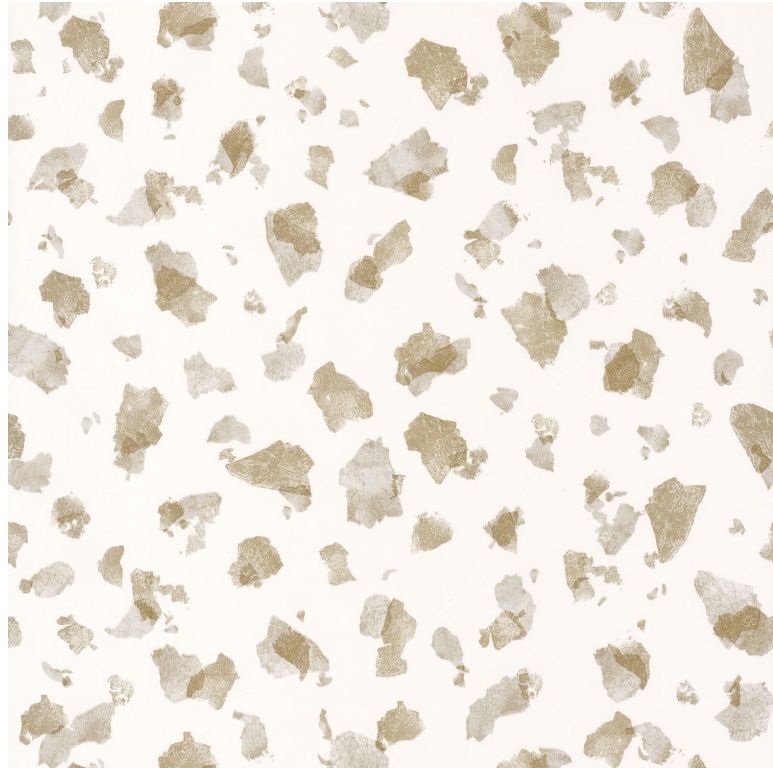

CASADECO

Idylle onyx

Papier peint CASADECO

<i>Collection</i>	SO WHITE 4
<i>Référence</i>	83861224
<i>Support</i>	Intissé
<i>Grain</i>	Aspect minéral
<i>Largeur d'un rouleau</i>	53 cm / 21 inches
<i>Longueur</i>	Vendu au rouleau de 10.05m / 11 yards
<i>Raccord</i>	Raccord droit
<i>Rapport Vertical</i>	53cm / 21 pouces
<i>Poids g/m²</i>	130
<i>Entretien</i>	Lavable
<i>Pose colle</i>	Colle sur le papier
<i>Dépose</i>	Arrachage à sec
<i>Norme COV</i>	A+
<i>Norme euroclass</i>	C-s1, d0