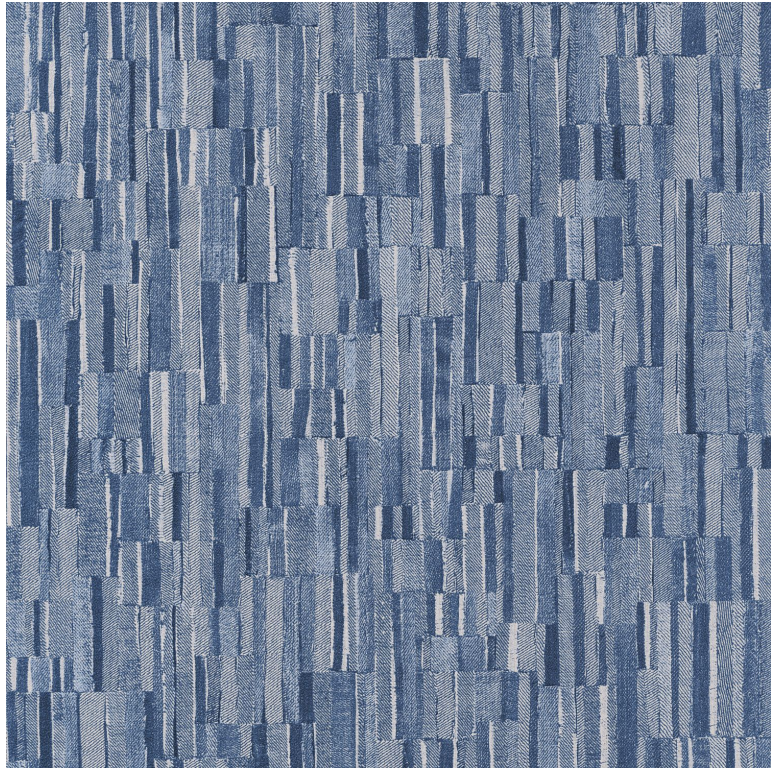

## Patch denim

Papier peint CASADECO

<i>Collection</i>	<a href="#">TEXTILES</a>
<i>Référence</i>	87526618
<i>Support</i>	Vinyle sur intissé
<i>Grain</i>	Aspect textile
<i>Largeur d'un rouleau</i>	53 cm / 21 inches
<i>Longueur</i>	Vendu au rouleau de 10.05m / 11 yards
<i>Raccord</i>	Raccord libre
<i>Rapport Vertical</i>	64cm / 25 pouces
<i>Poids g/m<sup>2</sup></i>	280
<i>Entretien</i>	Lessivable
<i>Pose colle</i>	Encollage du mur
<i>Dépose</i>	Arrachage à sec
<i>Norme COV</i>	A+
<i>ASTME84</i>	Class A
<i>Norme euroclass</i>	C s2 d0

### 3 déclinaisons