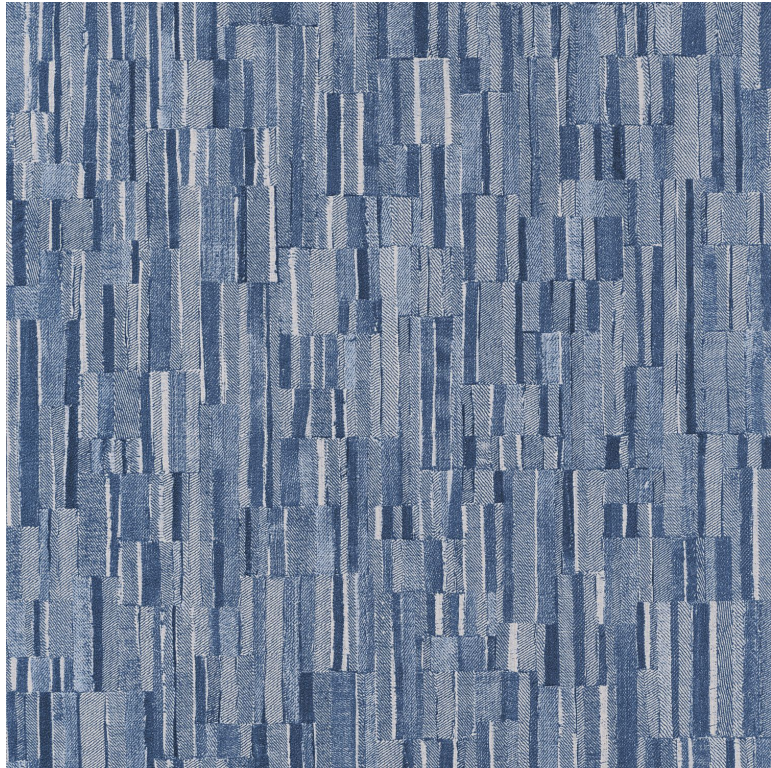

CASADECO

Patch denim

Papier peint CASADECO

<i>Collection</i>	TEXTILES
<i>Référence</i>	87526618
<i>Coloris</i>	Bleu denim
<i>Support</i>	Vinyle sur intissé
<i>Grain</i>	Aspect textile
<i>Largeur d'un rouleau</i>	53 cm / 21 inches
<i>Longueur</i>	Vendu au rouleau de 10.05m / 11 yards
<i>Raccord</i>	Raccord libre
<i>Rapport Vertical</i>	64cm / 25 pouces
<i>Poids g/m²</i>	280
<i>Entretien</i>	Lessivable
<i>Pose colle</i>	Encollage du mur
<i>Dépose</i>	Arrachage à sec
<i>Norme COV</i>	A+
<i>ASTME84</i>	Class A
<i>Norme euroclass</i>	B s1 d0

3 déclinaisons