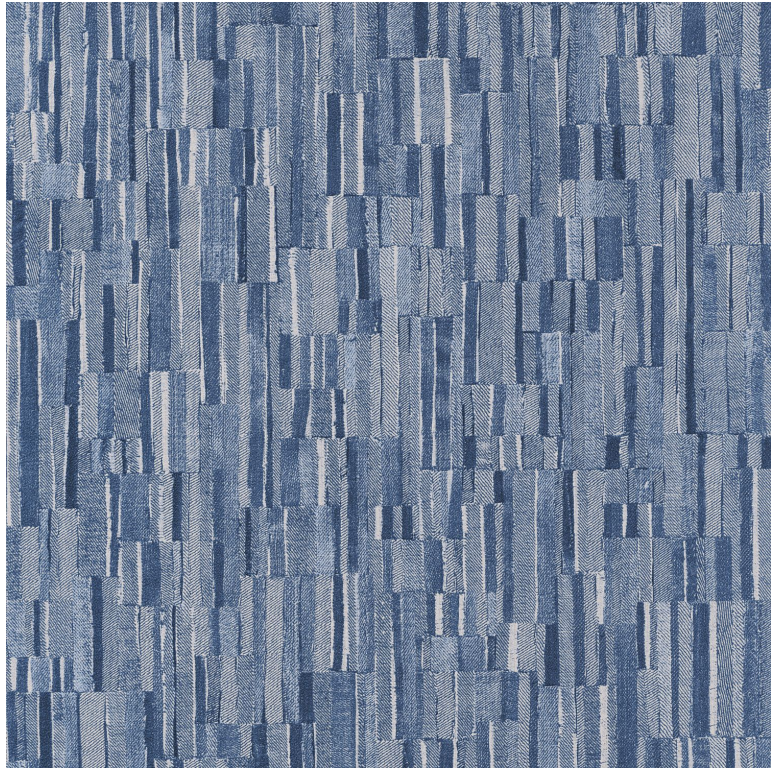

CASADECO

Patch denim

Papier peint CASADECO

<i>Collection</i>	TEXTILES
<i>Référence</i>	87526618
<i>Support</i>	Vinyle sur intissé
<i>Grain</i>	Aspect textile
<i>Largeur d'un rouleau</i>	53 cm / 21 inches
<i>Longueur</i>	Vendu au rouleau de 10.05m / 11 yards
<i>Raccord</i>	Raccord libre
<i>Rapport Vertical</i>	64cm / 25 pouces
<i>Poids g/m²</i>	280
<i>Entretien</i>	Lessivable
<i>Pose colle</i>	Encollage du mur
<i>Dépose</i>	Arrachage à sec
<i>Norme COV</i>	A+
<i>ASTME84</i>	Class A
<i>Norme euroclass</i>	C-s2, d0

3 déclinaisons