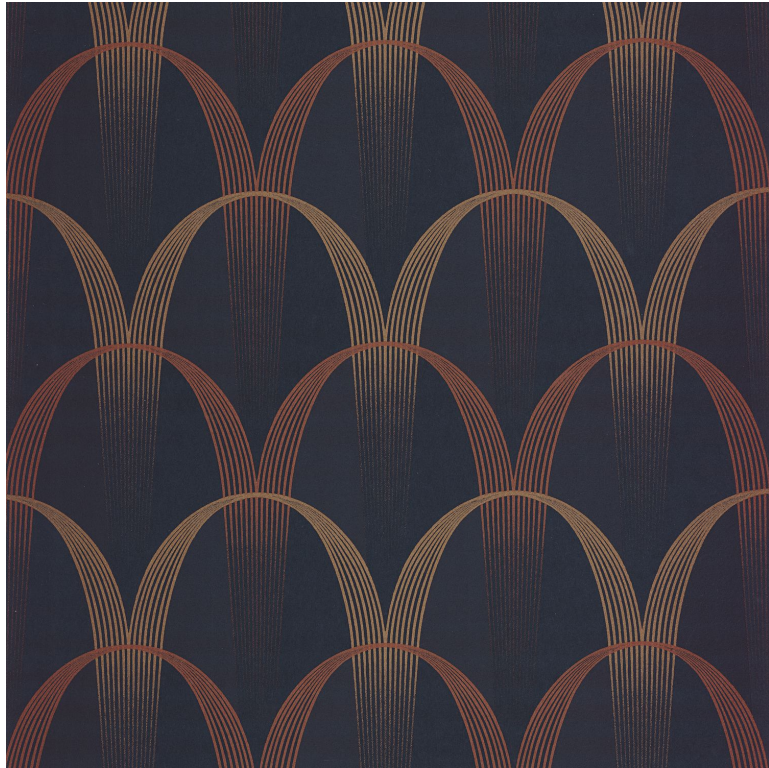

CASADECO

Entree des artistes

Papier peint CASADECO

| | |
|------------------------------|---------------------------------------|
| <i>Collection</i> | ANNEES FOLLES |
| <i>Référence</i> | 201046810 |
| <i>Coloris</i> | Bleu encre / terracotta |
| <i>Support</i> | Intissé |
| <i>Grain</i> | Lisse |
| <i>Largeur d'un rouleau</i> | 53 cm / 21 inches |
| <i>Longueur</i> | Vendu au rouleau de 10.05m / 11 yards |
| <i>Raccord</i> | Raccord droit |
| <i>Rapport Vertical</i> | 21cm / 8 pouces |
| <i>Poids g/m²</i> | 130 |
| <i>Entretien</i> | Lavable |
| <i>Pose colle</i> | Encollage du mur |
| <i>Dépose</i> | Arrachage à sec |
| <i>Norme COV</i> | A+ |
| <i>ASTME84</i> | Class A |
| <i>Norme euroclass</i> | B s1 d0 |

6 déclinaisons