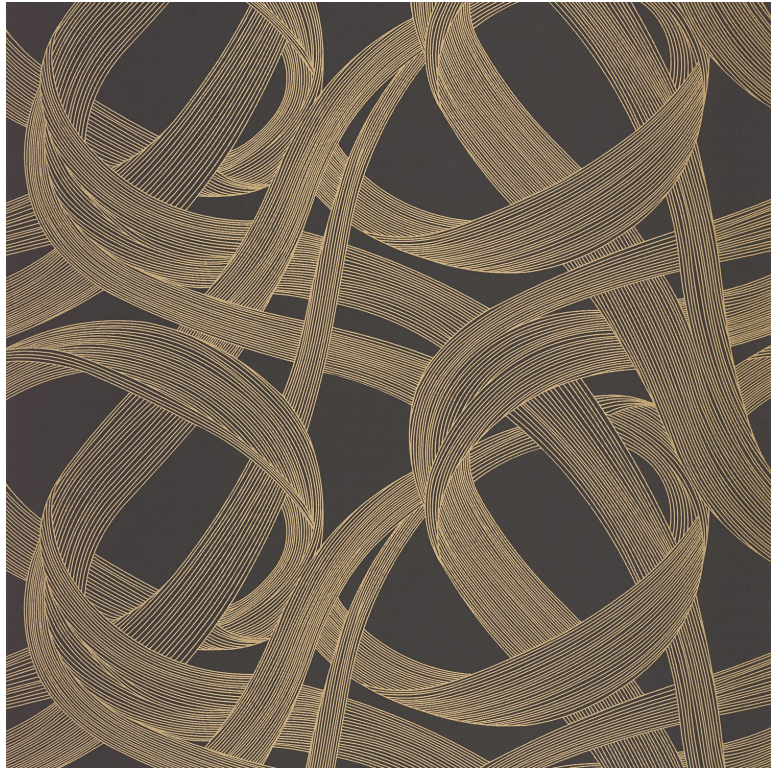

# Shimmy

Papier peint CASADECO

<i>Collection</i>	<a href="#">ANNEES FOLLES</a>
<i>Référence</i>	201069820
<i>Support</i>	Intissé
<i>Grain</i>	Lisse
<i>Largeur d'un rouleau</i>	53 cm / 21 inches
<i>Longueur</i>	Vendu au rouleau de 10.05m / 11 yards
<i>Raccord</i>	Raccord droit
<i>Rapport Vertical</i>	32cm / 13 pouces
<i>Poids g/m<sup>2</sup></i>	130
<i>Entretien</i>	Lavable
<i>Pose colle</i>	Encollage du mur
<i>Dépose</i>	Arrachage à sec
<i>Norme COV</i>	A+
<i>Norme euroclass</i>	B-s1, d0

## 5 déclinaisons