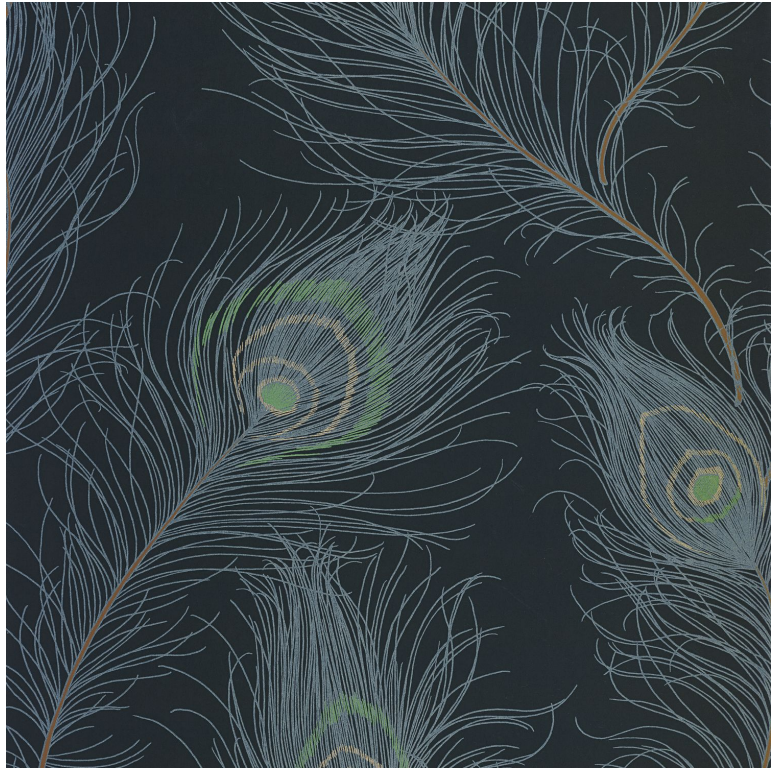

CASADECO

Revue

Papier peint CASADECO

<i>Collection</i>	ANNEES FOLLES
<i>Référence</i>	201076721
<i>Support</i>	Intissé
<i>Grain</i>	Lisse
<i>Largeur d'un rouleau</i>	53 cm / 21 inches
<i>Longueur</i>	Vendu au rouleau de 10.05m / 11 yards
<i>Raccord</i>	Raccord sauté 1/2
<i>Rapport Vertical</i>	32cm / 13 pouces
<i>Poids g/m²</i>	130
<i>Entretien</i>	Lavable
<i>Pose colle</i>	Encollage du mur
<i>Dépose</i>	Arrachage à sec
<i>Norme COV</i>	A+
<i>Norme euroclass</i>	C s1 d0

3 déclinaisons