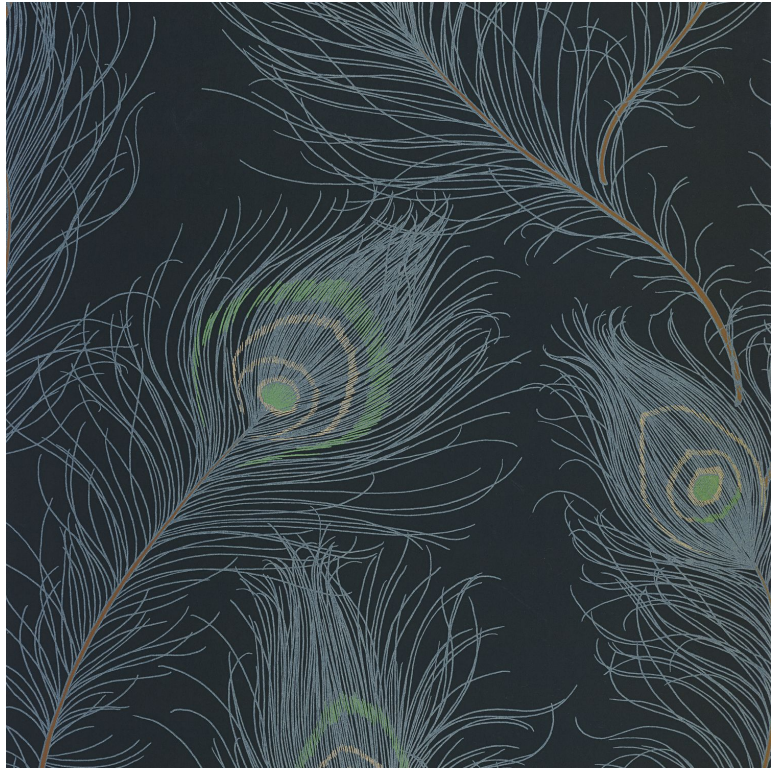

CASADECO

Revue

Papier peint CASADECO

<i>Collection</i>	ANNEES FOLLES
<i>Référence</i>	201076721
<i>Coloris</i>	Bleu pétrole / vert
<i>Support</i>	Intissé
<i>Grain</i>	Lisse
<i>Largeur d'un rouleau</i>	53 cm / 21 inches
<i>Longueur</i>	Vendu au rouleau de 10.05m / 11 yards
<i>Raccord</i>	Raccord sauté 1/2
<i>Rapport Vertical</i>	32cm / 13 pouces
<i>Poids g/m²</i>	130
<i>Entretien</i>	Lavable
<i>Pose colle</i>	Encollage du mur
<i>Dépose</i>	Arrachage à sec
<i>Norme COV</i>	A+
<i>Norme euroclass</i>	B s1 d0

3 déclinaisons