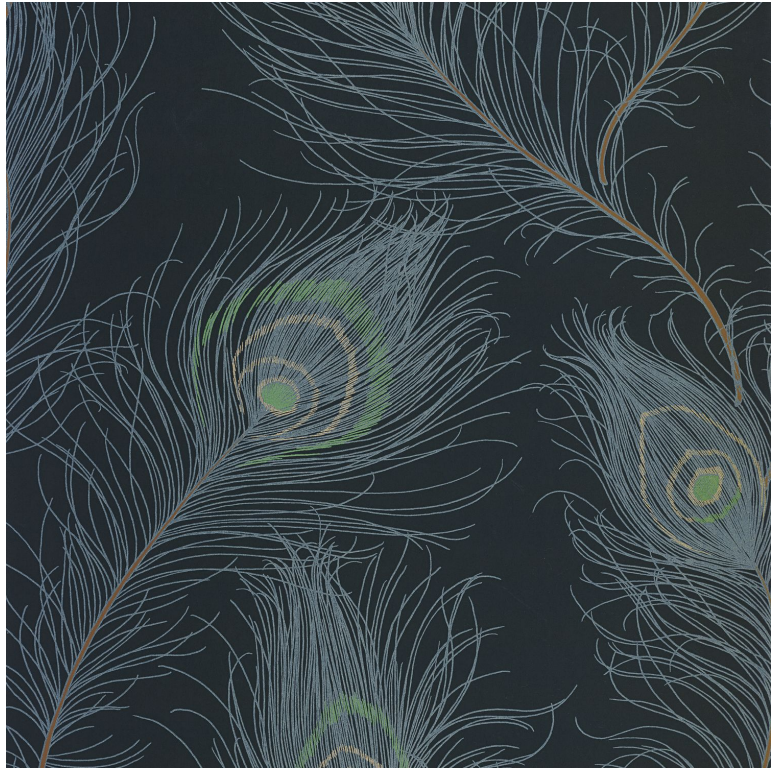

CASADECO

Revue

Papier peint CASADECO

<i>Collection</i>	ANNEES FOLLES
<i>Référence</i>	201076721
<i>Support</i>	Intissé
<i>Grain</i>	Lisse
<i>Largeur d'un rouleau</i>	53 cm / 21 inches
<i>Longueur</i>	Vendu au rouleau de 10.05m / 11 yards
<i>Raccord</i>	Raccord sauté 1/2
<i>Rapport Vertical</i>	32cm / 13 pouces
<i>Poids g/m²</i>	130
<i>Entretien</i>	Lavable
<i>Pose colle</i>	Encollage du mur
<i>Dépose</i>	Arrachage à sec
<i>Norme COV</i>	A+
<i>Norme euroclass</i>	C-s1, d0

3 déclinaisons