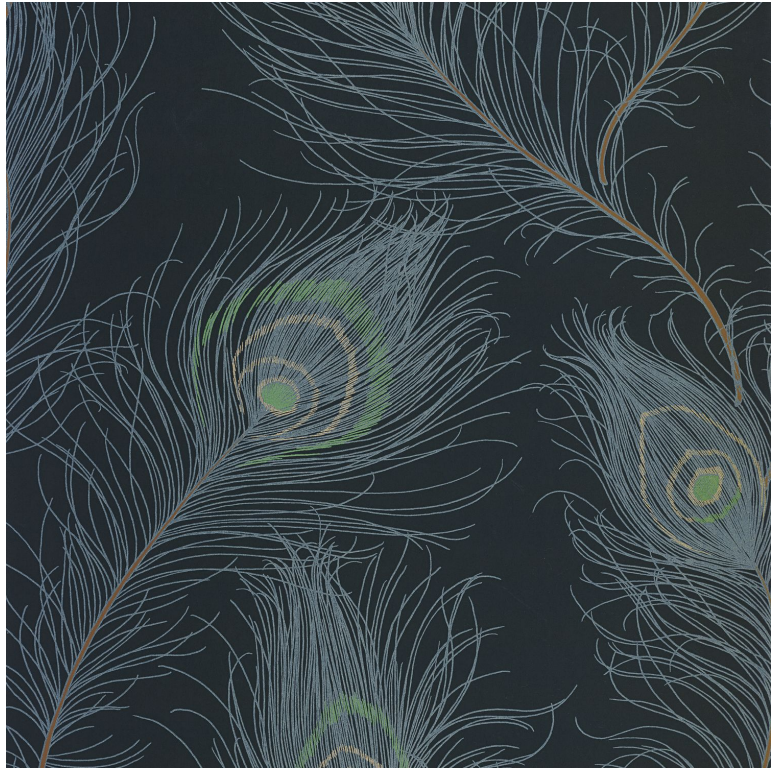

## Revue

Papier peint CASADECO

<i>Collection</i>	<a href="#">ANNEES FOLLES</a>
<i>Référence</i>	201076721
<i>Support</i>	Intissé
<i>Grain</i>	Lisse
<i>Largeur d'un rouleau</i>	53 cm / 21 inches
<i>Longueur</i>	Vendu au rouleau de 10.05m / 11 yards
<i>Raccord</i>	Raccord sauté 1/2
<i>Rapport Vertical</i>	32cm / 13 pouces
<i>Poids g/m<sup>2</sup></i>	130
<i>Entretien</i>	Lavable
<i>Pose colle</i>	Encollage du mur
<i>Dépose</i>	Arrachage à sec
<i>Norme COV</i>	A+
<i>Norme euroclass</i>	B-s1, d0

### 3 déclinaisons