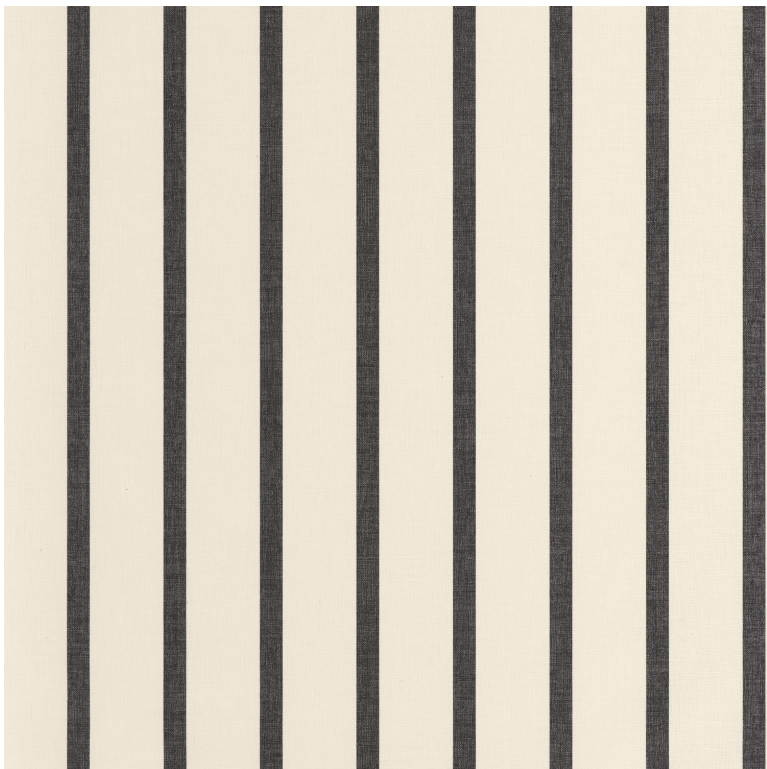

Katy

Papier peint CASELIO

<i>Collection</i>	TWIST
<i>Référence</i>	106499012
<i>Coloris</i>	Noir
<i>Support</i>	Vinyle sur intissé
<i>Grain</i>	Aspect textile
<i>Largeur d'un rouleau</i>	53 cm / 21 inches
<i>Longueur</i>	Vendu au rouleau de 10.05m / 11 yards
<i>Raccord</i>	Raccord libre
<i>Rapport Vertical</i>	53cm / 21 pouces
<i>Poids g/m²</i>	220
<i>Description produit</i>	Rayure, géométrique, 70's
<i>Entretien</i>	Lessivable à la brosse
<i>Pose colle</i>	Encollage du mur
<i>Dépose</i>	Arrachage à sec