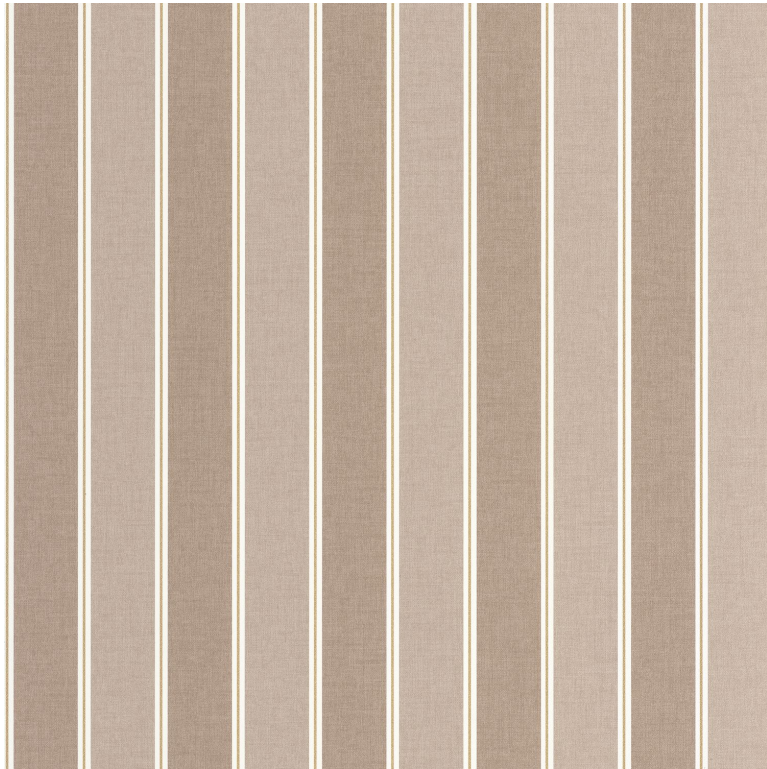

# Classic lines

Papier peint CASELIO

<i>Collection</i>	<a href="#">Line up</a> , <a href="#">Nouvelle catégorie #4</a> , <a href="#">BLUE SHADES</a> , <a href="#">MIX &amp; STRIPES</a>
<i>Référence</i>	106731120
<i>Support</i>	Vinyle sur intissé
<i>Grain</i>	Lisse
<i>Largeur d'un rouleau</i>	53 cm / 21 inches
<i>Longueur</i>	Vendu au rouleau de 10.05m / 11 yards
<i>Raccord</i>	Raccord libre
<i>Rapport Vertical</i>	53cm / 21 pouces
<i>Poids g/m<sup>2</sup></i>	220
<i>Description produit</i>	Rayure classique
<i>Entretien</i>	Lessivable à la brosse
<i>Pose colle</i>	Encollage du mur
<i>Dépose</i>	Arrachage à sec
<i>Norme COV</i>	A+

## 6 déclinaisons