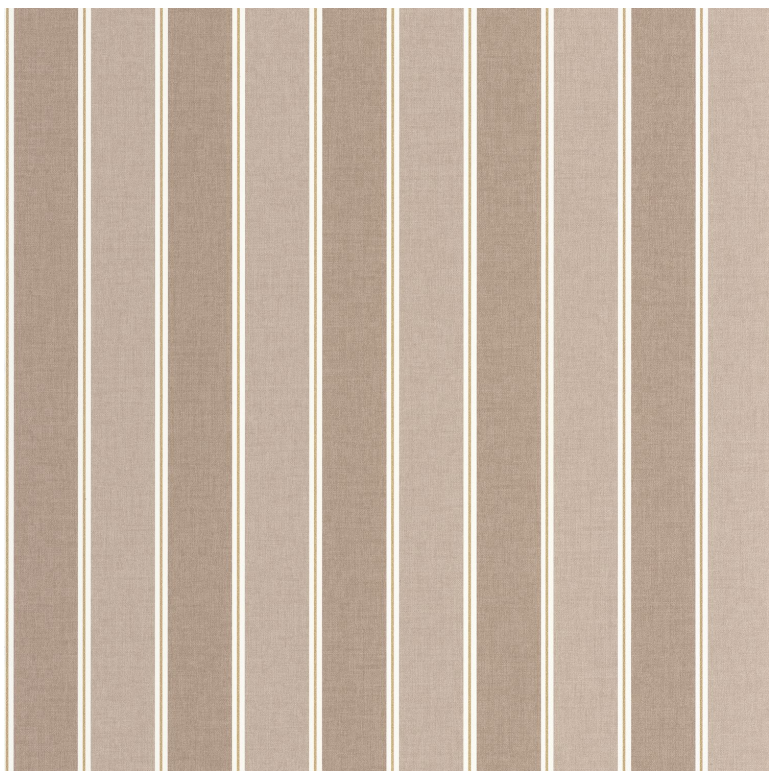

Classic lines

Papier peint CASELIO

<i>Collection</i>	Line up , Nouvelle catégorie #4 , BLUE SHADES , MIX & STRIPES
<i>Référence</i>	106731120
<i>Support</i>	Vinyle sur intissé
<i>Grain</i>	Lisse
<i>Largeur d'un rouleau</i>	53 cm / 21 inches
<i>Longueur</i>	Vendu au rouleau de 10.05m / 11 yards
<i>Raccord</i>	Raccord libre
<i>Rapport Vertical</i>	53cm / 21 pouces
<i>Poids g/m²</i>	220
<i>Description produit</i>	Rayure classique
<i>Entretien</i>	Lessivable à la brosse
<i>Pose colle</i>	Encollage du mur
<i>Dépose</i>	Arrachage à sec
<i>Norme COV</i>	A+