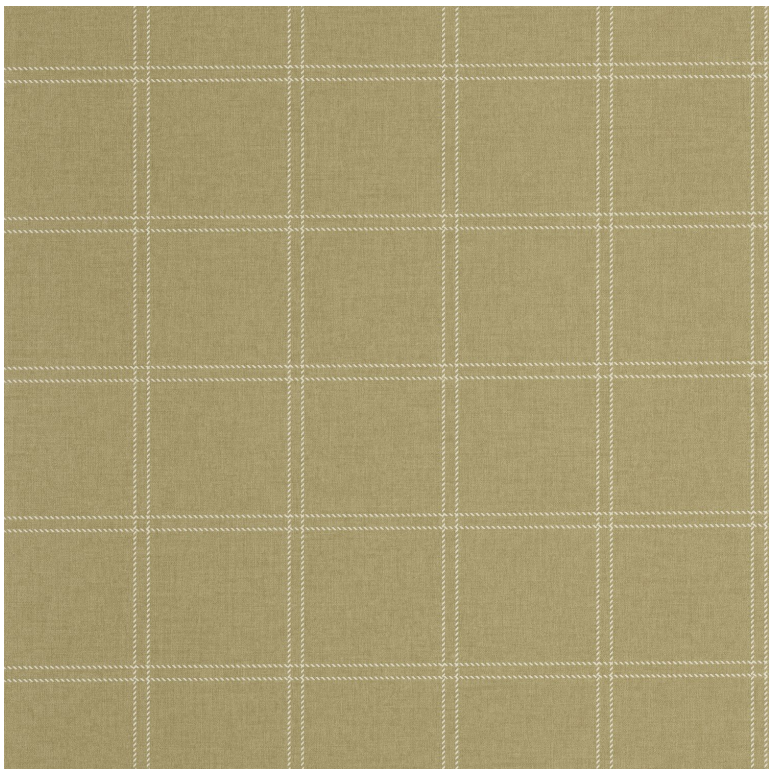

Fine lines

Papier peint CASELIO

<i>Collection</i>	Line up, KITCHEN BOX
<i>Référence</i>	106757156
<i>Support</i>	Vinyle sur intissé
<i>Largeur d'un rouleau</i>	53 cm / 21 inches
<i>Longueur</i>	Vendu au rouleau de 10.05m / 11 yards
<i>Raccord</i>	Raccord droit
<i>Rapport Vertical</i>	53cm / 21 pouces
<i>Poids g/m²</i>	220
<i>Description produit</i>	Tartan, fin, effet linen
<i>Entretien</i>	Lessivable à la brosse
<i>Pose colle</i>	Encollage du mur
<i>Dépose</i>	Arrachage à sec
<i>Norme COV</i>	A+
<i>ASTME84</i>	Class A