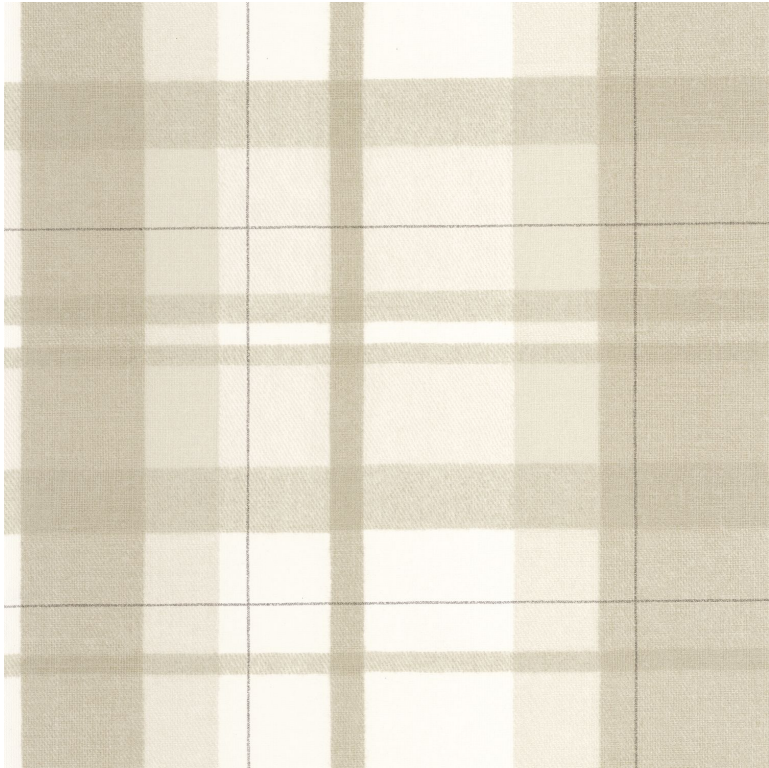

## Tartan touch

Papier peint CASADECO

<i>Collection</i>	<a href="#">TAILOR MADE</a>
<i>Référence</i>	202051591
<i>Support</i>	Intissé
<i>Grain</i>	Aspect textile
<i>Largeur d'un rouleau</i>	53 cm / 21 inches
<i>Longueur</i>	Vendu au rouleau de 10.05m / 11 yards
<i>Raccord</i>	Raccord droit
<i>Rapport Vertical</i>	53cm / 21 pouces
<i>Poids g/m<sup>2</sup></i>	130
<i>Entretien</i>	Lavable
<i>Pose colle</i>	Encollage du mur
<i>Dépose</i>	Arrachage à sec
<i>Norme COV</i>	A+
<i>Norme euroclass</i>	B-s1, d0