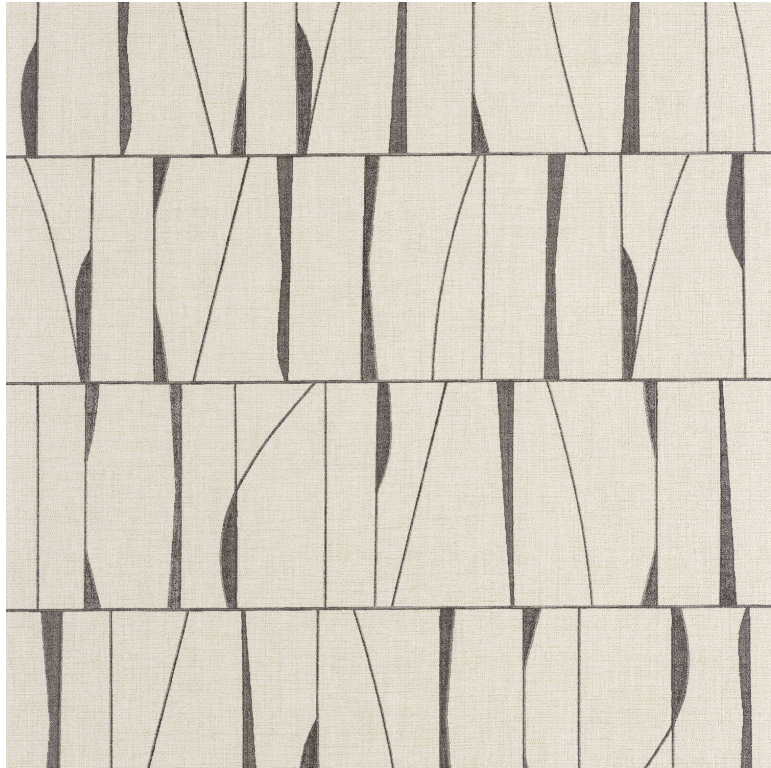

## Otavia

Papier peint CASADECO

<i>Collection</i>	<a href="#">RITUEL</a>
<i>Référence</i>	201939219
<i>Support</i>	Vinyle sur intissé
<i>Grain</i>	Aspect textile
<i>Largeur d'un rouleau</i>	53 cm / 21 inches
<i>Longueur</i>	Vendu au rouleau de 10.05m / 11 yards
<i>Raccord</i>	Raccord droit
<i>Rapport Vertical</i>	0cm / 0 pouces
<i>Poids g/m<sup>2</sup></i>	280
<i>Performance Accoustique</i>	aw - 0.15
<i>Entretien</i>	Lavable
<i>Pose colle</i>	Encollage du mur
<i>Dépose</i>	Arrachage à sec
<i>Norme COV</i>	A+
<i>ASTME84</i>	Class A
<i>Norme euroclass</i>	C s2 d0

## 5 déclinaisons