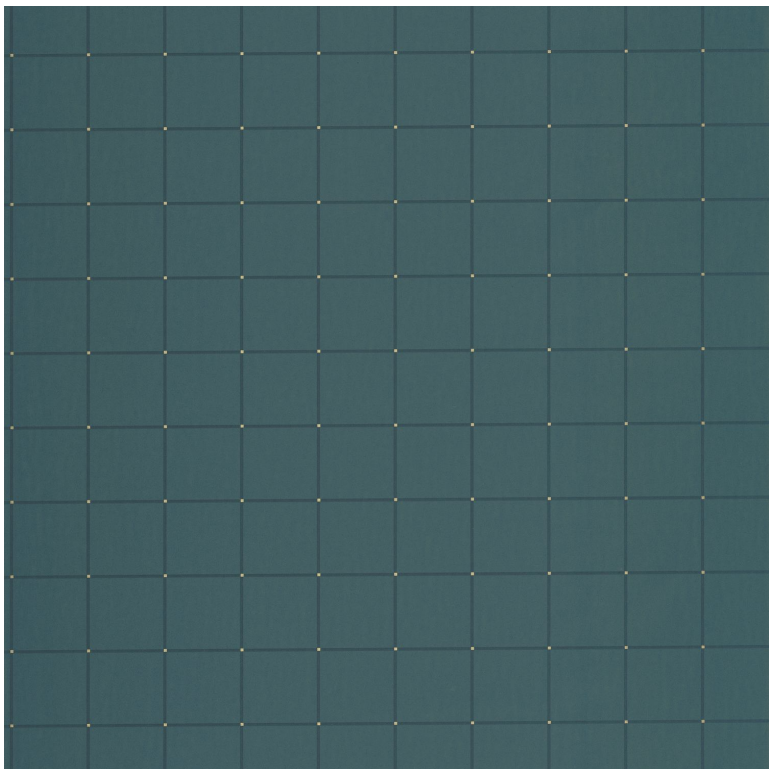

Alphonse

Papier peint CASELIO

<i>Collection</i>	MAISON SIMEON
<i>Référence</i>	107426379
<i>Support</i>	Vinyle sur intissé
<i>Grain</i>	Métallisé / irisé
<i>Largeur d'un rouleau</i>	53 cm / 21 inches
<i>Longueur</i>	Vendu au rouleau de 10.05m / 11 yards
<i>Raccord</i>	Raccord droit
<i>Rapport Vertical</i>	5cm / 2 pouces
<i>Poids g/m²</i>	220
<i>Performance Accoustique</i>	aw - 0.15
<i>Description produit</i>	Carreaux, art deco
<i>Entretien</i>	Lessivable à la brosse
<i>Pose colle</i>	Encollage du mur
<i>Dépose</i>	Arrachage à sec