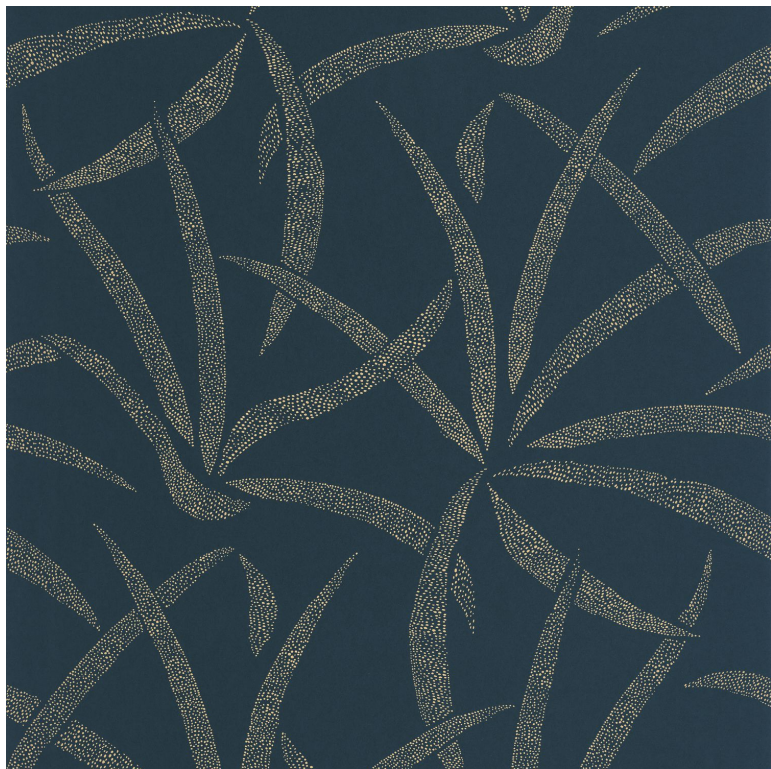

Filara

Papier peint CASELIO

<i>Collection</i>	BLUE SHADES
<i>Référence</i>	107466128
<i>Support</i>	Intissé
<i>Grain</i>	Lisse
<i>Largeur d'un rouleau</i>	53 cm / 21 inches
<i>Longueur</i>	Vendu au rouleau de 10.05m / 11 yards
<i>Raccord</i>	Raccord droit
<i>Rapport Vertical</i>	64cm / 25 pouces
<i>Poids g/m²</i>	110
<i>Performance Accoustique</i>	aw - 0.15
<i>Description produit</i>	Végétal xxl finesse délicats points métallisés intissé à l'aspect fibreux.
<i>Entretien</i>	Lavable
<i>Pose colle</i>	Encollage du mur
<i>Dépose</i>	Arrachage à sec