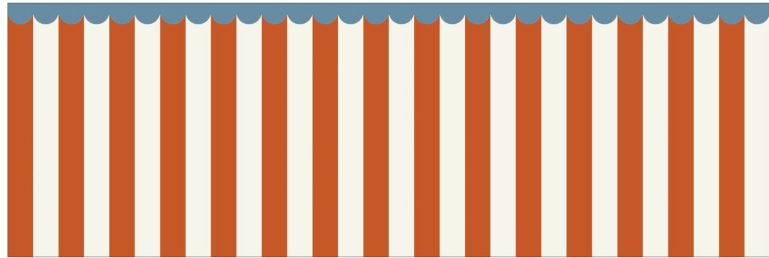

# Happy circus

Panoramiques CASELIO

<i>Collection</i>	<a href="#">HAPPY KIDS CLUB</a>
<i>Référence</i>	107720864
<i>Support</i>	Intissé
<i>Grain</i>	Lisse
<i>Largeur d'un Lé</i>	50 cm / 20 inches
<i>Hauteur</i>	310 cm / 122 inches
<i>Largeur Totale</i>	100 cm / 39 inches
<i>Raccord</i>	Raccord droit
<i>Nombre de lés</i>	2
<i>Poids g/m<sup>2</sup></i>	147
<i>Performance Acoustique</i>	aw - 0.15
<i>Entretien</i>	Lavable
<i>Pose colle</i>	Encollage du mur
<i>Dépose</i>	Arrachage à sec